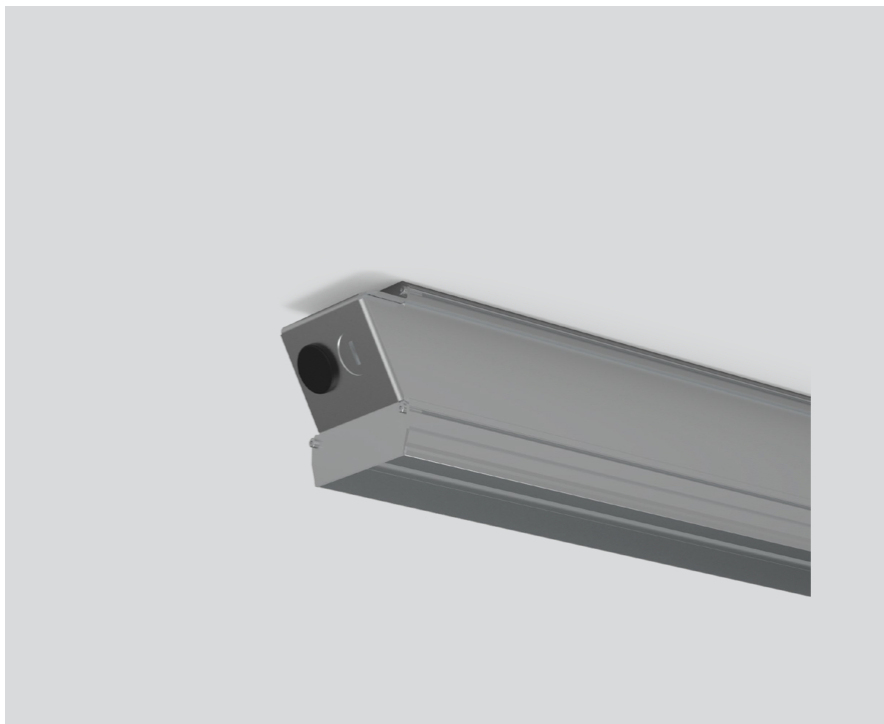

CONCRETE INSTALLATION HOUSING

045-3595010

Projet / Type

Notes

Quantité / Date

Général

1662 mm

Physique

longueur 1662 mm

largeur 75 mm

hauteur 88 mm

2.73 kg

encastré

Dessin de fabrication