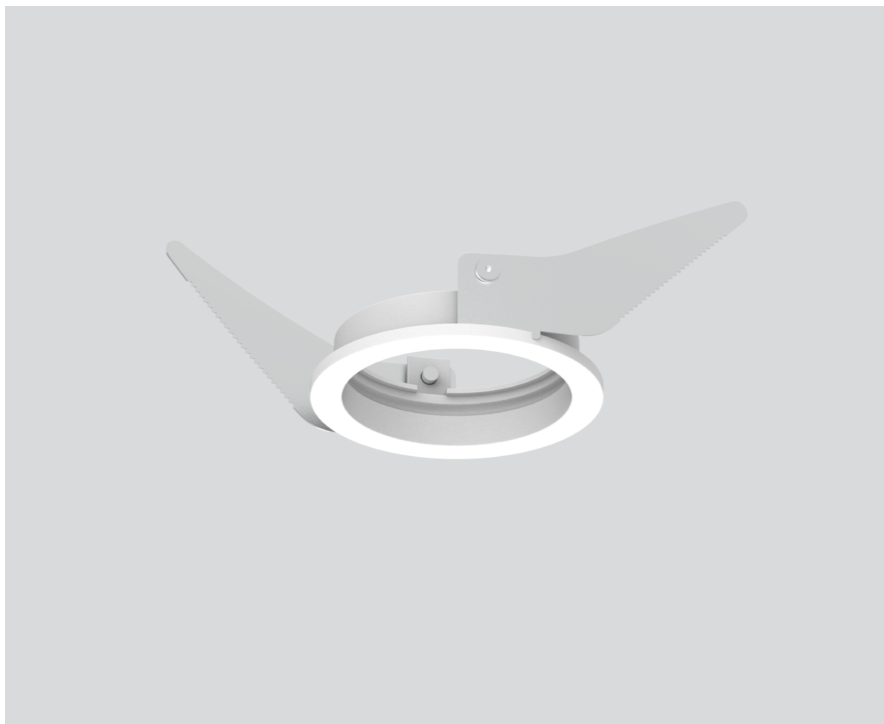

# MOUNTING SET with trim 1 lamp

048-2896317

Projet / Type

Notes

Quantité / Date

## Général

pour faux plafonds  
blanc signalisation , RAL 9016 <sup>1</sup>

## Physique

diamètre 60 mm  
hauteur 40 mm  
0.04 kg  
encastré bord