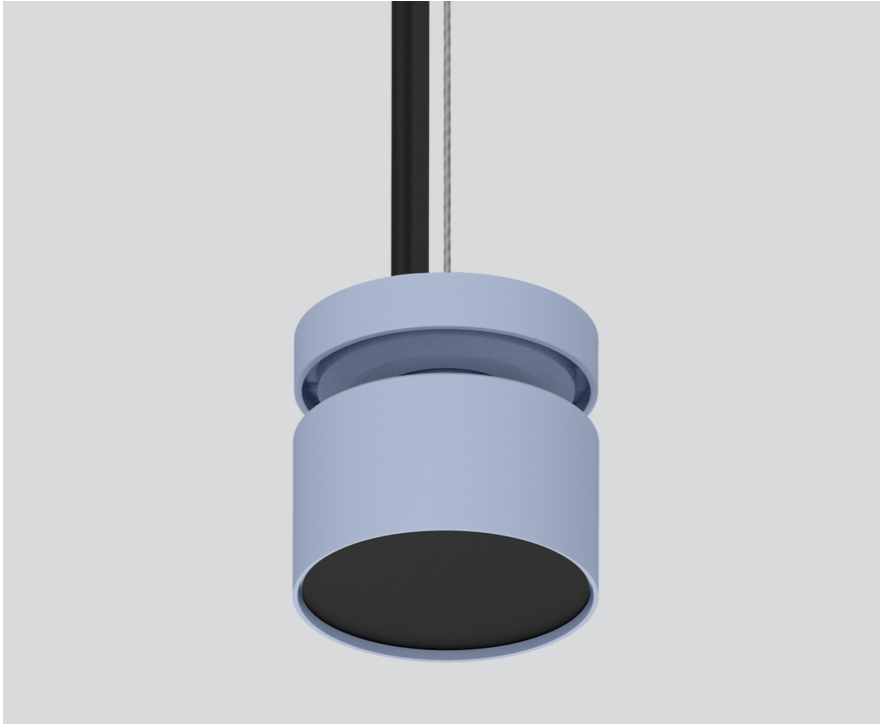

FLEX NODE CONNECTOR

050-202223X

Projet / Type

Notes

Quantité / Date

Général

suspendu | câble chrome

couleurs spéciales

Câble chrome

Physique

diamètre 64 mm

hauteur 60 mm

0.65 kg

suspension de câble 1500 mm incl. alimentation