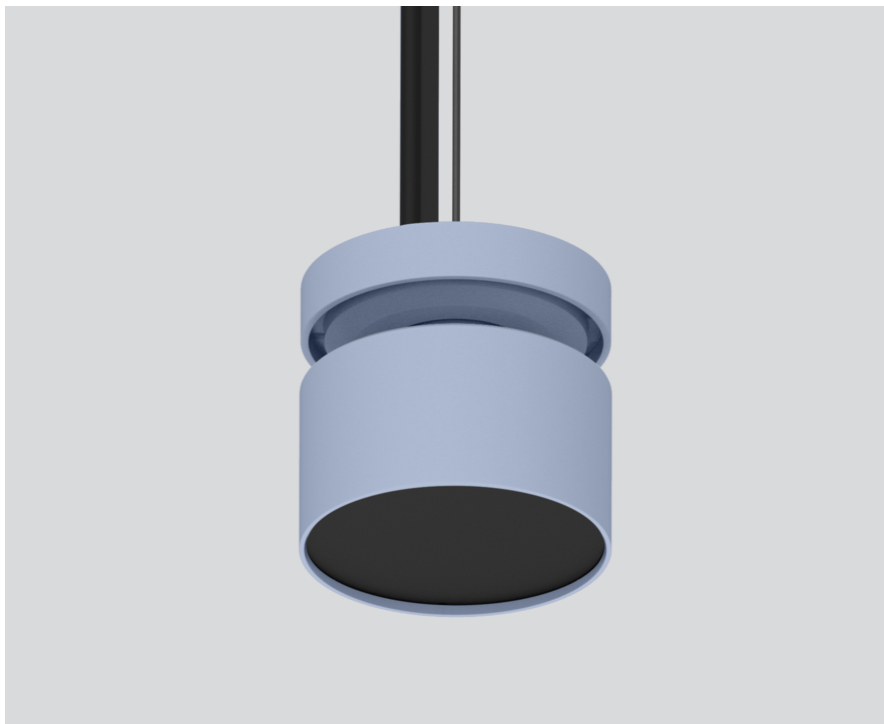

FLEX NODE CONNECTOR

050-202224X

Projet / Type

Notes

Quantité / Date

Général

suspendu | câble noir

couleurs spéciales

Câble noir

Physique

diamètre 64 mm

hauteur 60 mm

0.65 kg

suspension de câble 1500 mm incl. alimentation