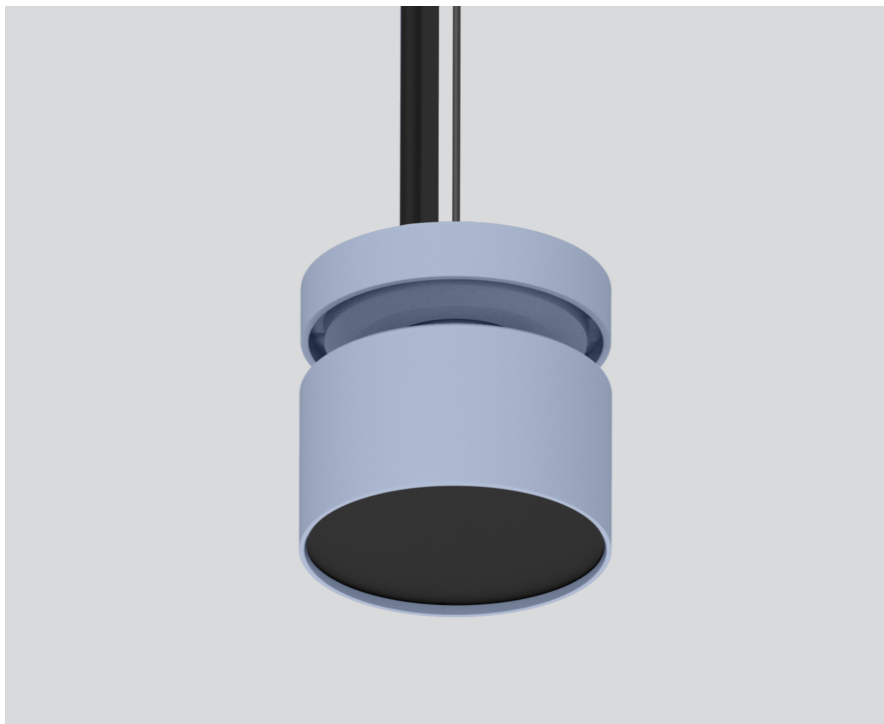

FLEX NODE CONNECTOR

050-202224X

Projet / Type

Notes

Quantité / Date

Général

suspendu | câble noir

couleurs spéciales

Câble noir

Physique

diameter 64 mm

height 60 mm

0.65 kg

suspension de câble 1500 mm incl. alimentation