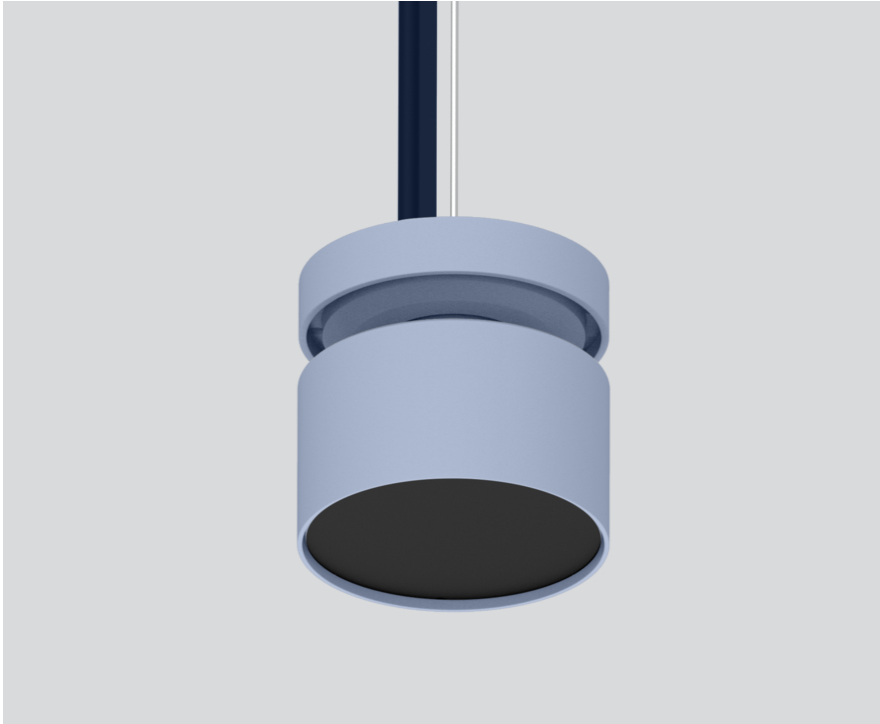

FLEX NODE CONNECTOR

050-202243X

Projet / Type

Notes

Quantité / Date

Général

montage en saillie avec alimentation

couleurs spéciales

Physique

diamètre 64 mm

hauteur 60 mm

0.65 kg