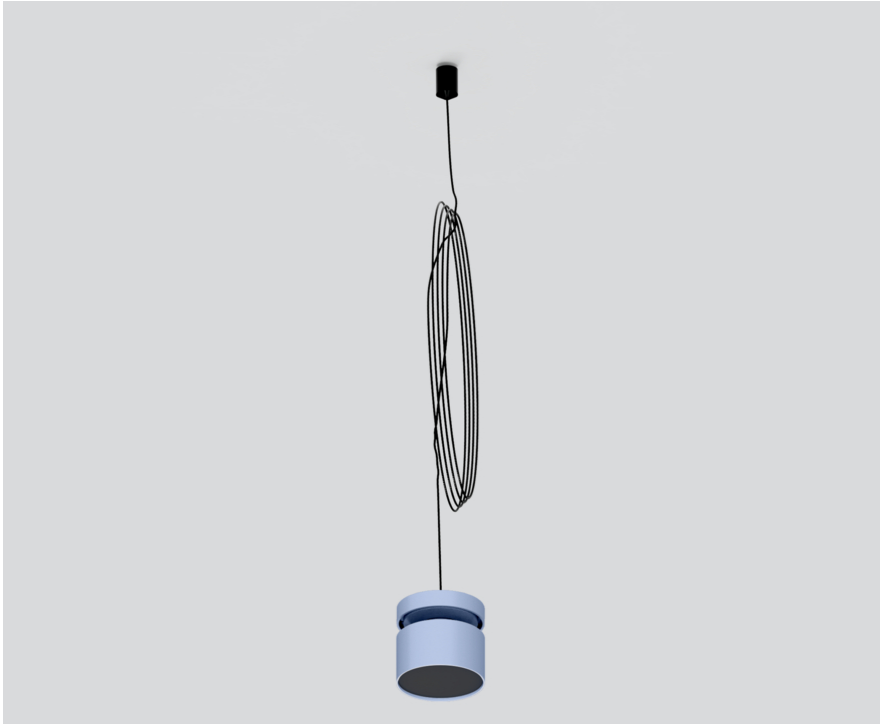

FLEX NODE CONNECTOR

050-203314X

Projet / Type

Notes

Quantité / Date

Général

suspendu | câble noir

couleurs spéciales

Câble noir

Physique

diamètre 64 mm

hauteur 60 mm

0.45 kg

suspension de câble 1500 mm