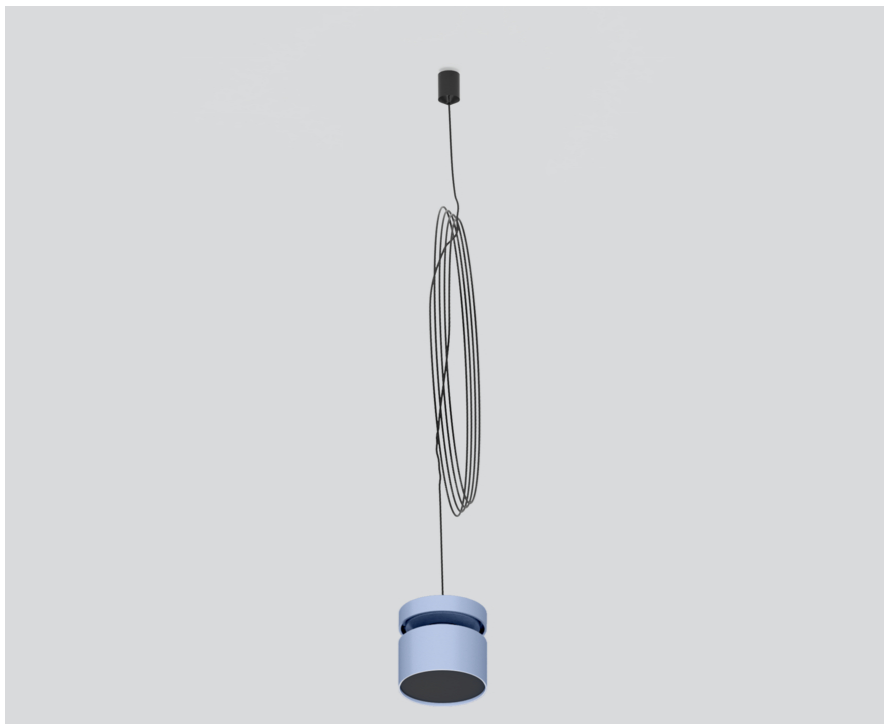

# FLEX NODE CONNECTOR

050-203314X

Projet / Type

Notes

Quantité / Date

## Général

suspendu | câble noir

couleurs spéciales

Câble noir

## Physique

diamètre 64 mm

hauteur 60 mm

0.45 kg

suspension de câble 1500 mm