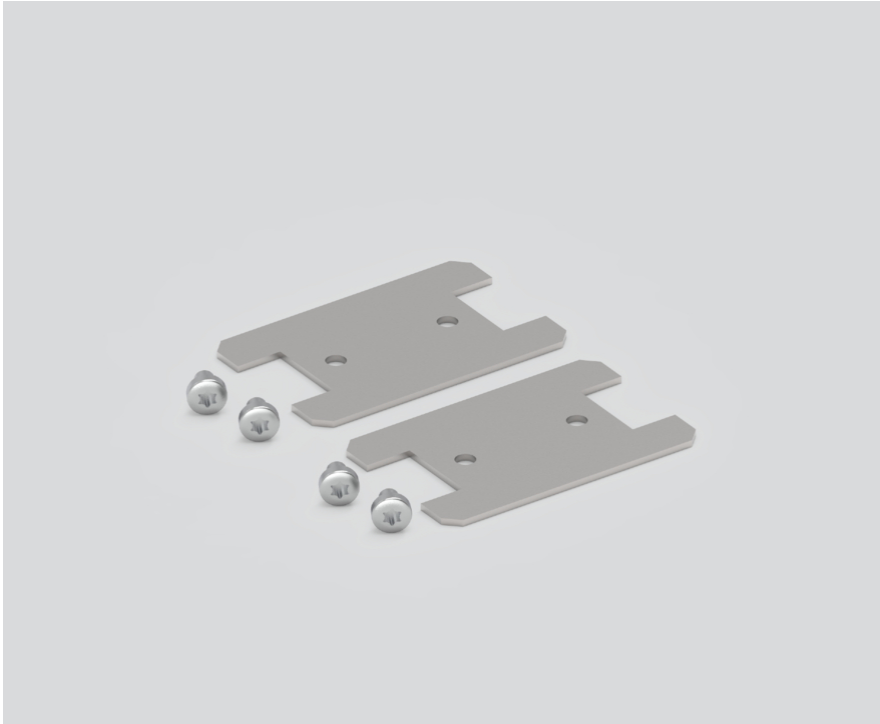

LINEAR CONNECTOR

050-2551100

Projet / Type

Notes

Quantité / Date

Général

1 pièce

Physique

longueur 60 mm

largeur 38 mm

0.03 kg