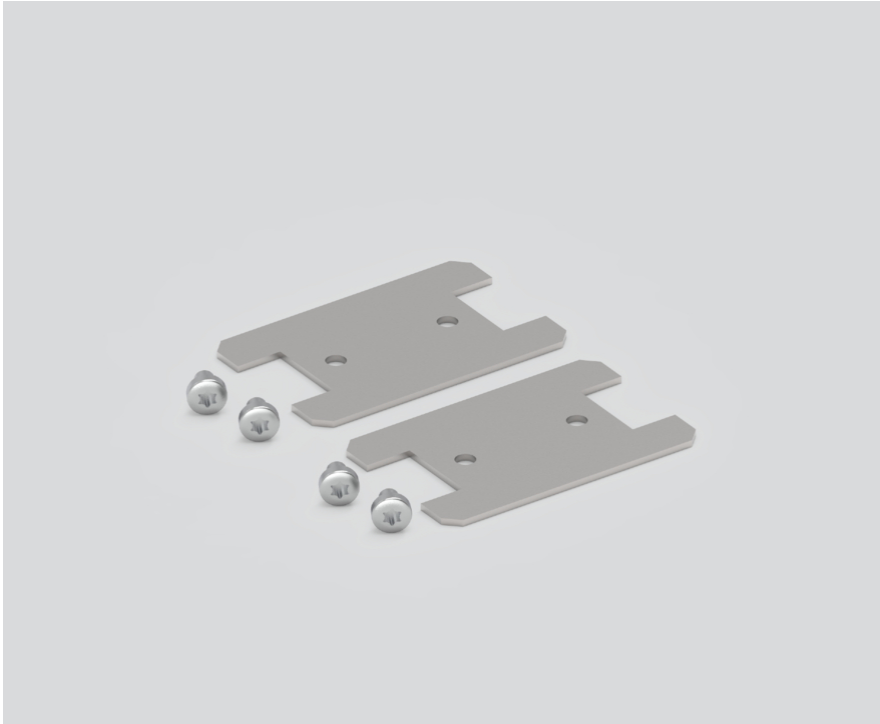

# LINEAR CONNECTOR

050-2551100.10

Projet / Type

Notes

Quantité / Date

## Général

10 pièces

## Physique

longueur 60 mm

largeur 38 mm

0.03 kg