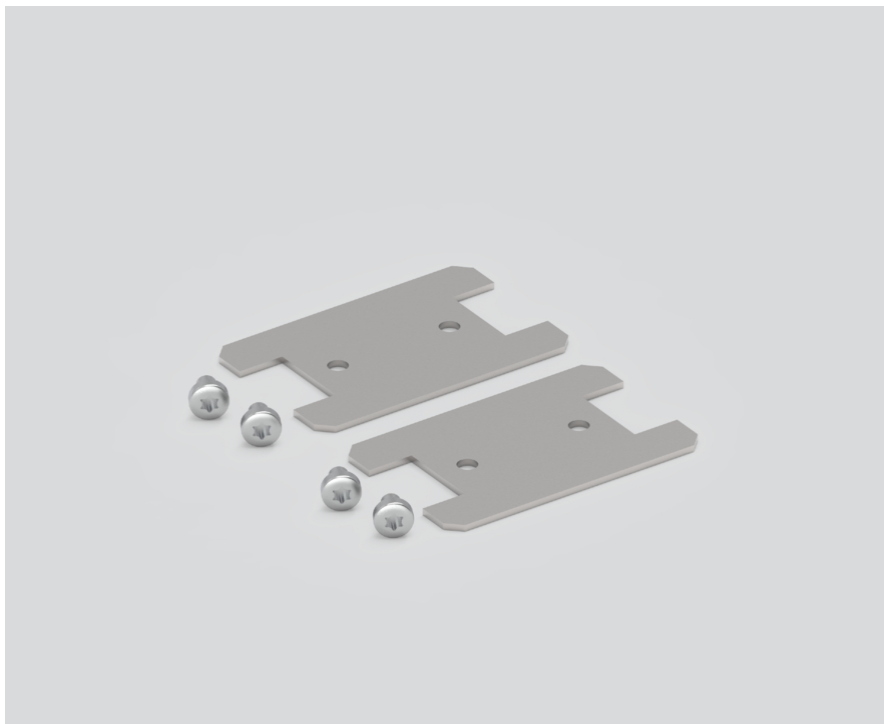

LINEAR CONNECTOR

050-2551100.10

Projet / Type

Notes

Quantité / Date

Général

10 pièces

Physique

length 60 mm

width 38 mm

0.03 kg