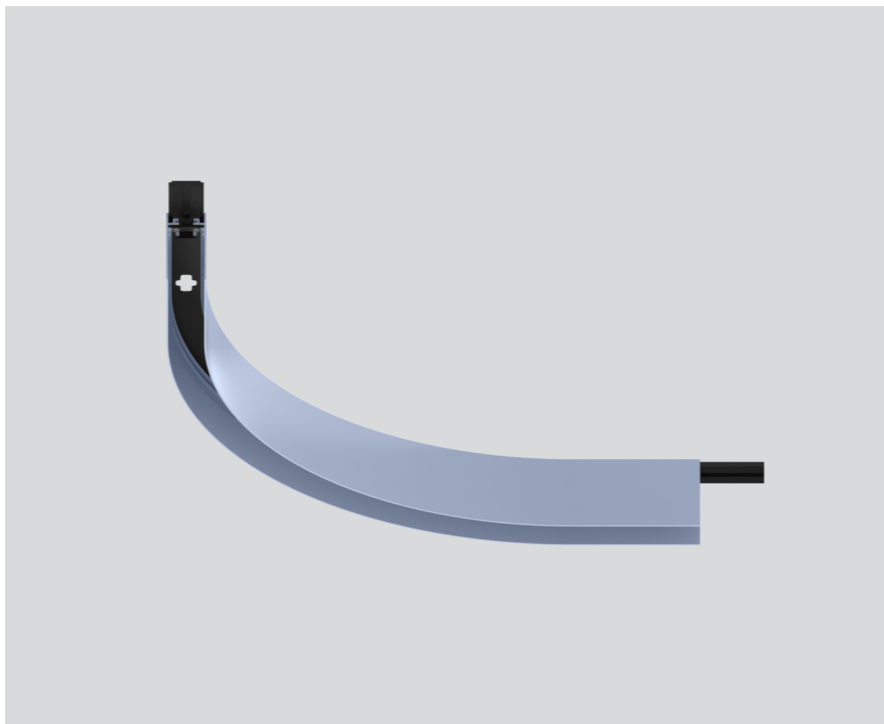

CURVE CONNECTOR

050-730311X

Projet / Type

Notes

Quantité / Date

Général

mécanique R 300 mm

couleurs spéciales

Physique

longueur 416 mm

largeur 31 mm

hauteur 60 mm

0.45 kg