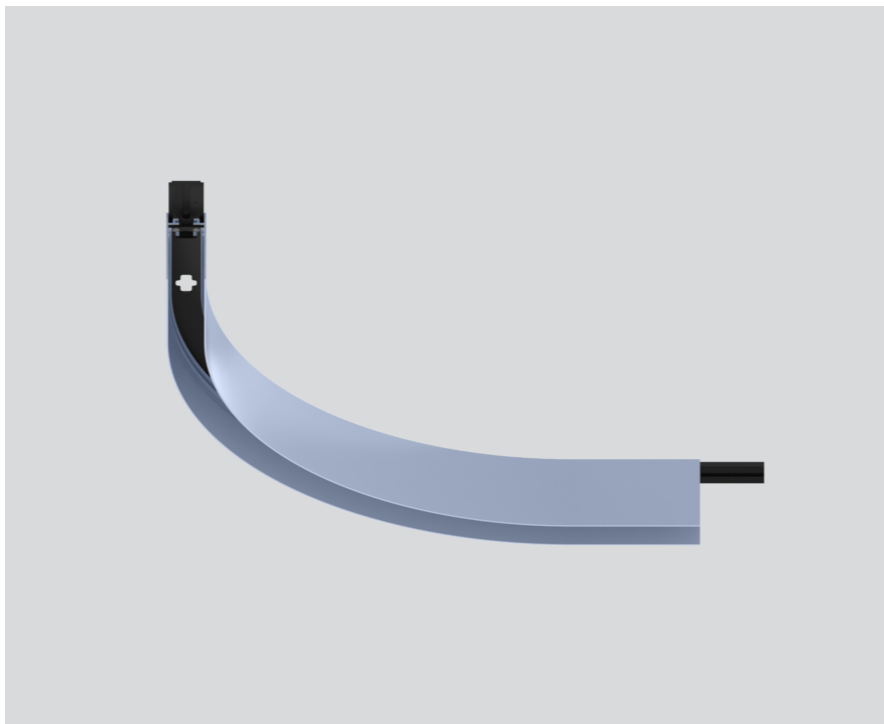

CURVE CONNECTOR

050-730311X

Projet / Type

Notes

Quantité / Date

Général

mécanique R 300 mm

couleurs spéciales

Physique

length 416 mm

width 31 mm

hauteur 60 mm

0.45 kg