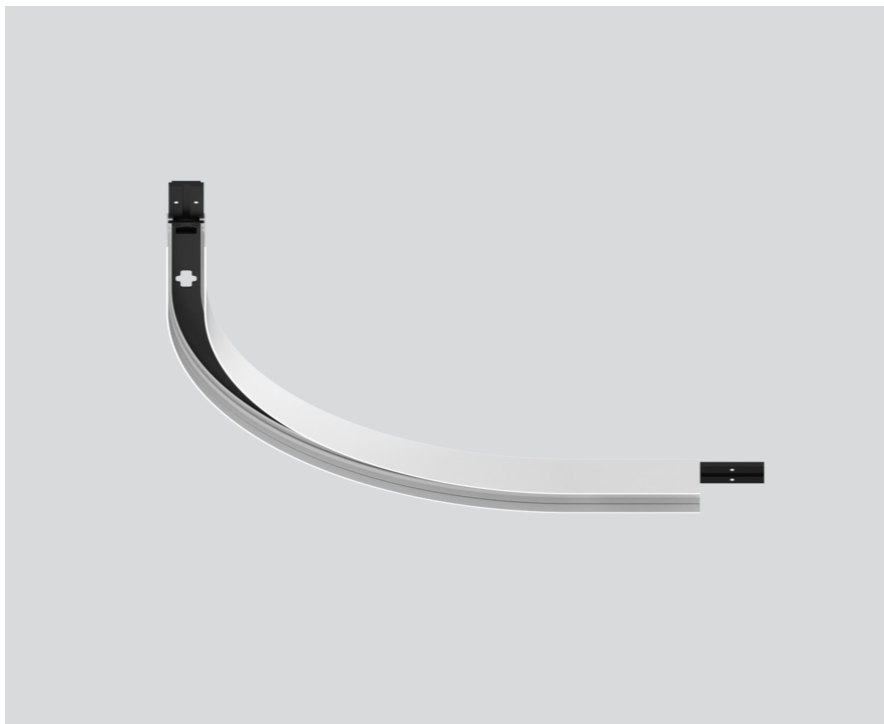

# CURVE CONNECTOR

050-731311P

Projet / Type

Notes

Quantité / Date

## Général

mécanique R 300 mm

blanc / noir

## Physique

longueur 416 mm

largeur 31 mm

hauteur 31 mm

0.4 kg