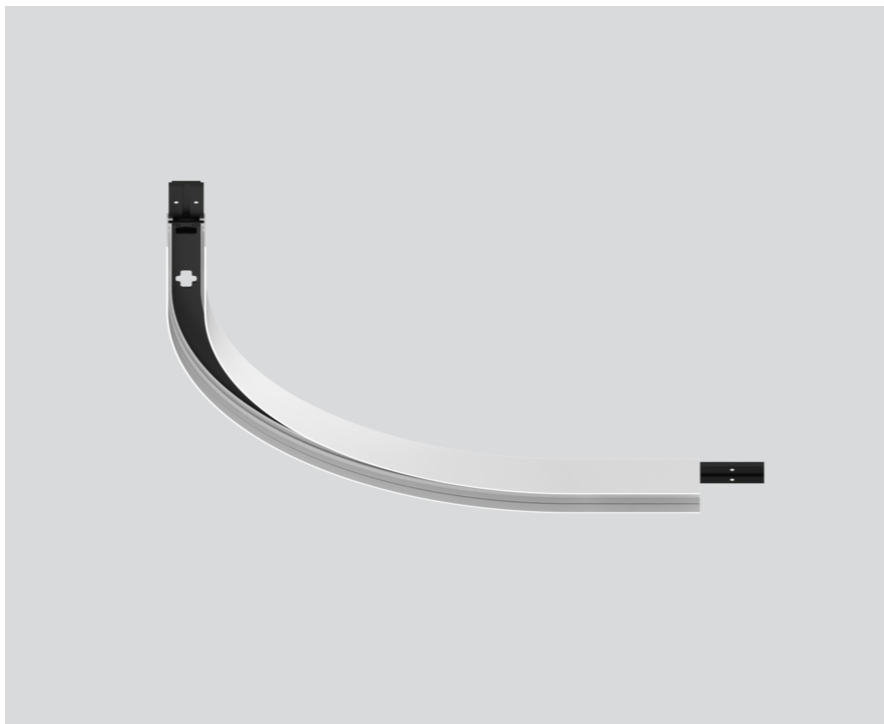

CURVE CONNECTOR

050-731311P

Projet / Type

Notes

Quantité / Date

Général

mécanique R 300 mm

blanc/noir

Physique

length 416 mm

width 31 mm

height 31 mm

0.4 kg