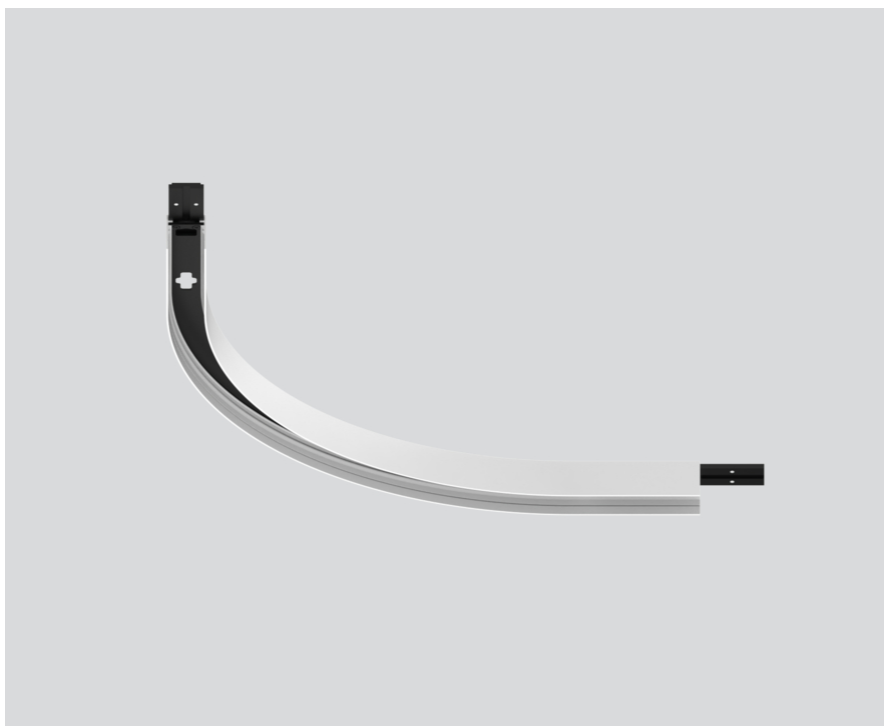

CURVE CONNECTOR

050-731311P

Projet / Type

Notes

Quantité / Date

Général

mécanique R 300 mm

blanc/noir

Physique

longueur 416 mm

largeur 31 mm

hauteur 31 mm

0.4 kg