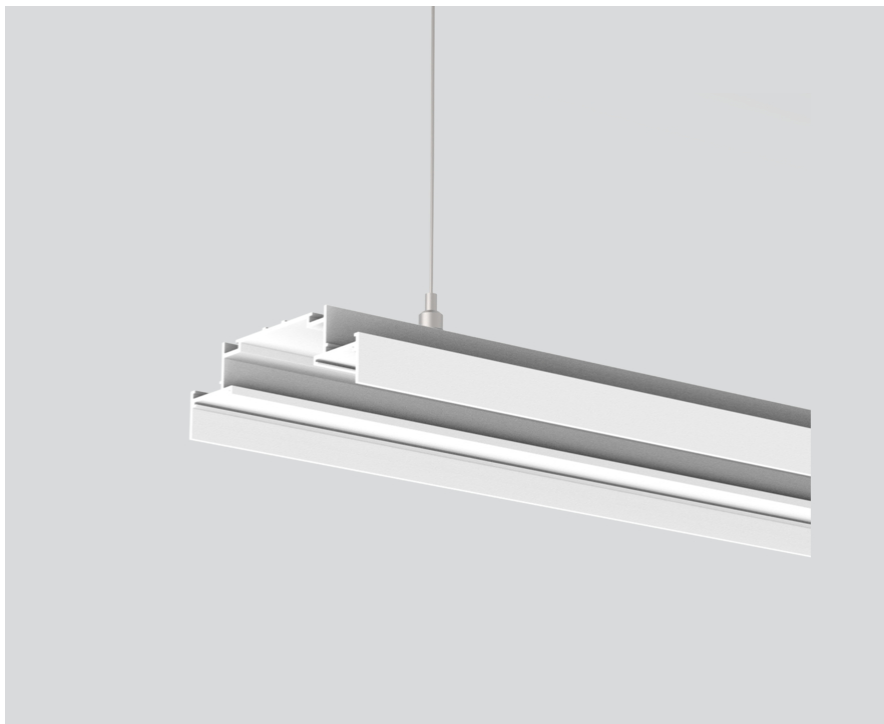

INSTALLATION CHANNEL

051-8930067

Projet / Type

Notes

Quantité / Date

Général

613 mm

blanc signalisation , RAL 9016 ¹

Physique

longueur 613 mm

largeur 89 mm

hauteur 28 mm

1 kg

Suspensions

¹ Code RAL