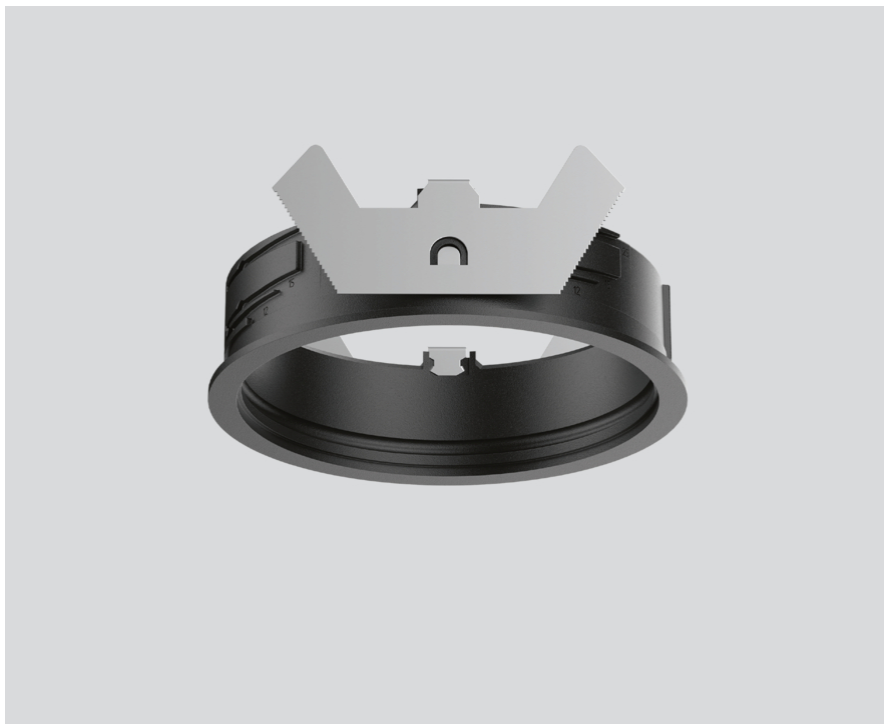

# MOUNTING SET

052-1932328

Projet / Type

Notes

Quantité / Date

## Général

round offset 17 mm

Noir profond , RAL 9005 <sup>1</sup>

## Physique

diameter 98 mm

height 43 mm

0.08 kg

encastré bord