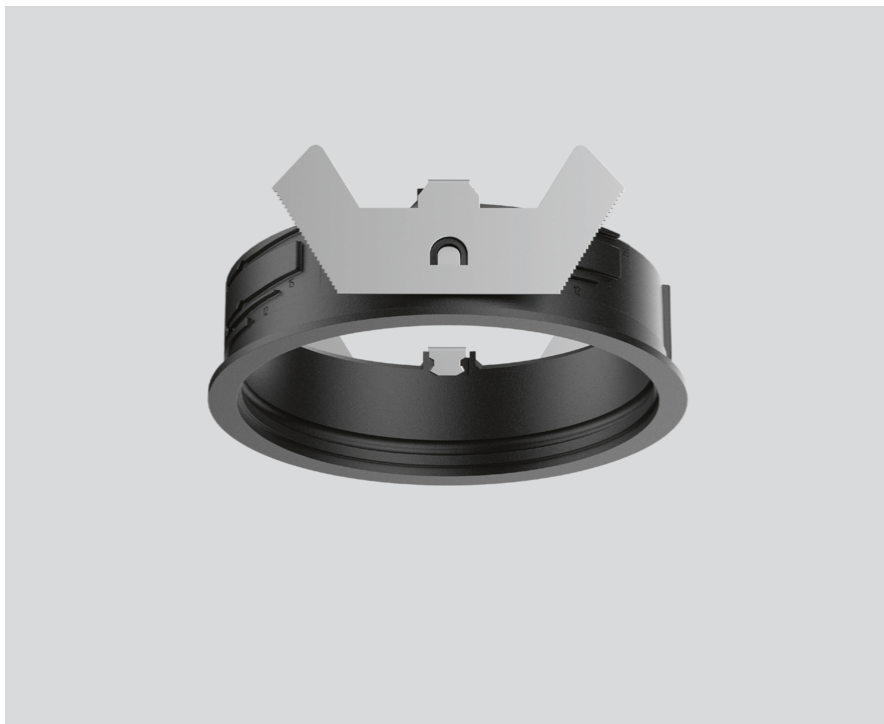

MOUNTING SET

052-1932328

Projet / Type

Notes

Quantité / Date

Général

round offset 17 mm

Noir profond , RAL 9005 ¹

Physique

diamètre 98 mm

hauteur 43 mm

0.08 kg

encastré bord

Découpe

diamètre 92 mm

épaisseur min. du plafond 2 mm