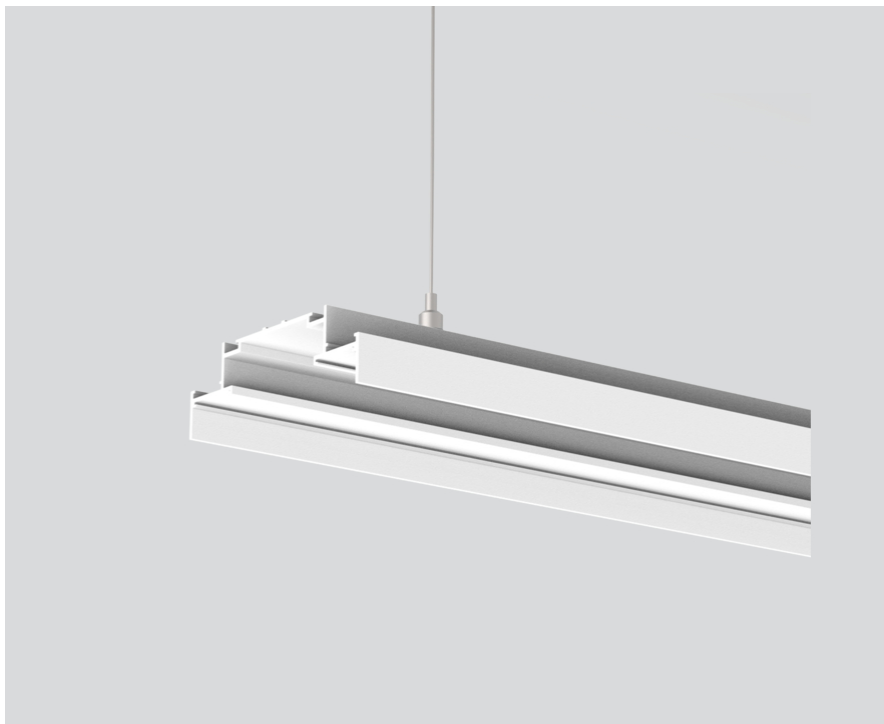

## Général

1221 mm

blanc signalisation , RAL 9016 <sup>1</sup>

## Physique

length 1221 mm

width 89 mm

hauteur 28 mm

1.1 kg

Suspensions

<sup>1</sup> Code RAL