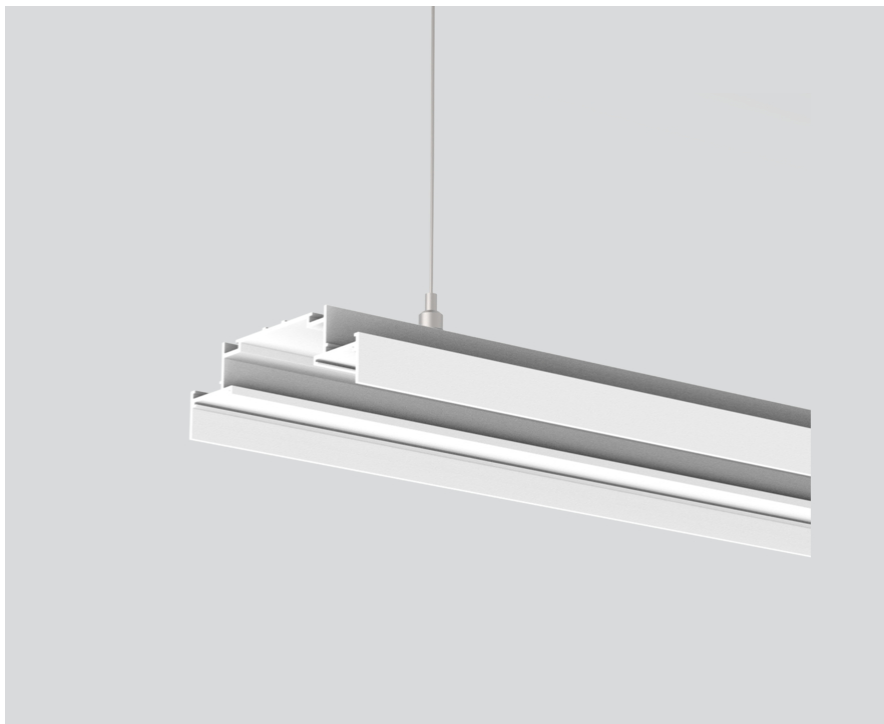

INSTALLATION CHANNEL

051-8930127

Projet / Type

Notes

Quantité / Date

Général

1221 mm

blanc signalisation , RAL 9016 ¹

Physique

longueur 1221 mm

largeur 89 mm

hauteur 28 mm

1.1 kg

Suspensions

¹ Code RAL