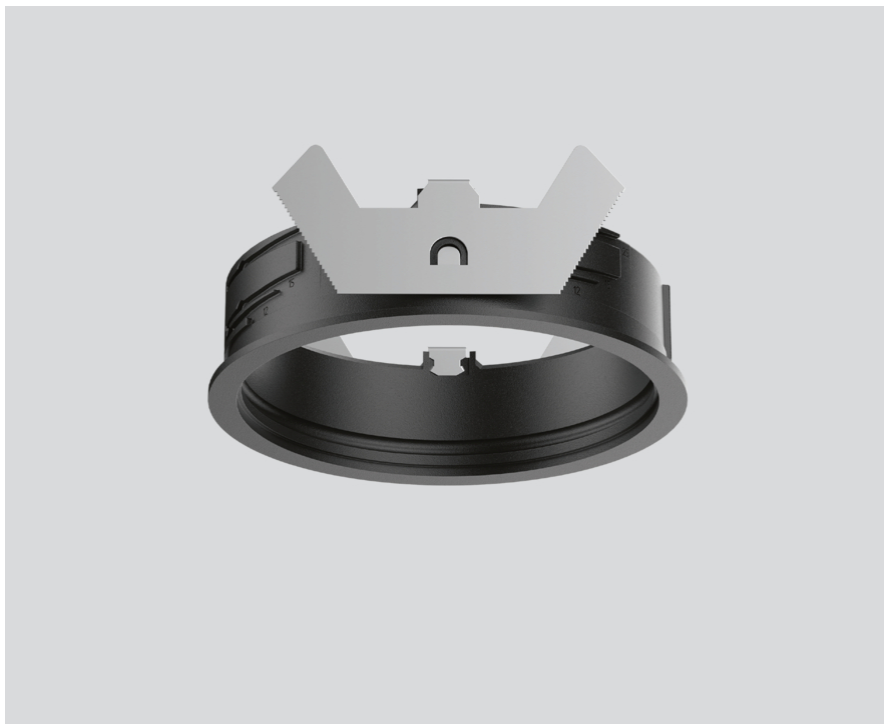

MOUNTING SET

052-1932448

Projet / Type

Notes

Quantité / Date

Général

round offset 17 mm

Noir profond , RAL 9005 ¹

Physique

diamètre 112 mm

hauteur 43 mm

0.09 kg

encastré bord

Découpe

diamètre 108 mm

épaisseur min. du plafond 2 mm