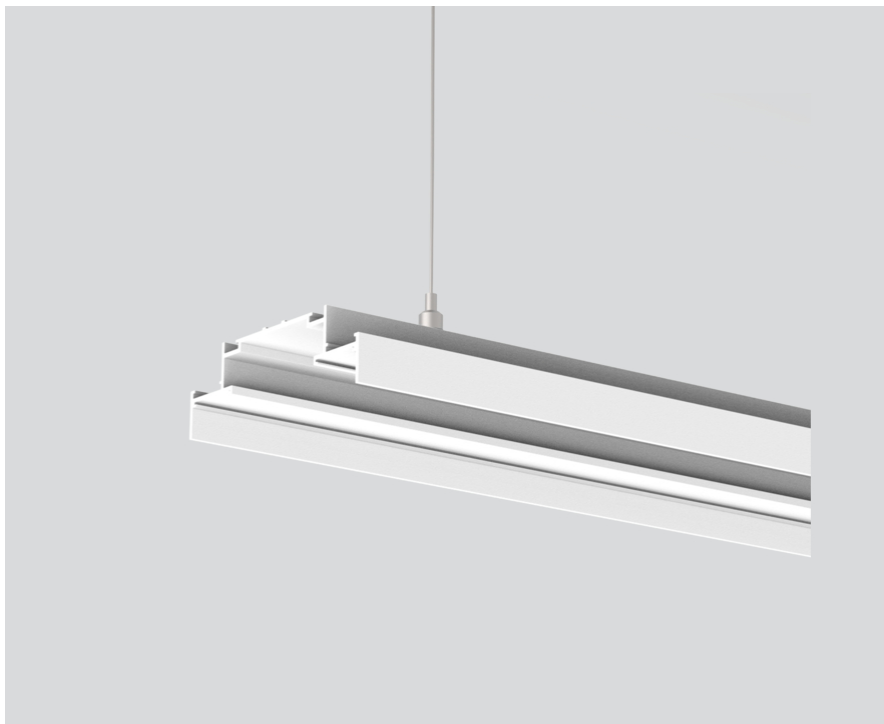

INSTALLATION CHANNEL

051-8930187

Projet / Type

Notes

Quantité / Date

Général

1830 mm

blanc signalisation , RAL 9016 ¹

Physique

length 1830 mm

width 89 mm

hauteur 28 mm

1.6 kg

Suspensions

¹ Code RAL