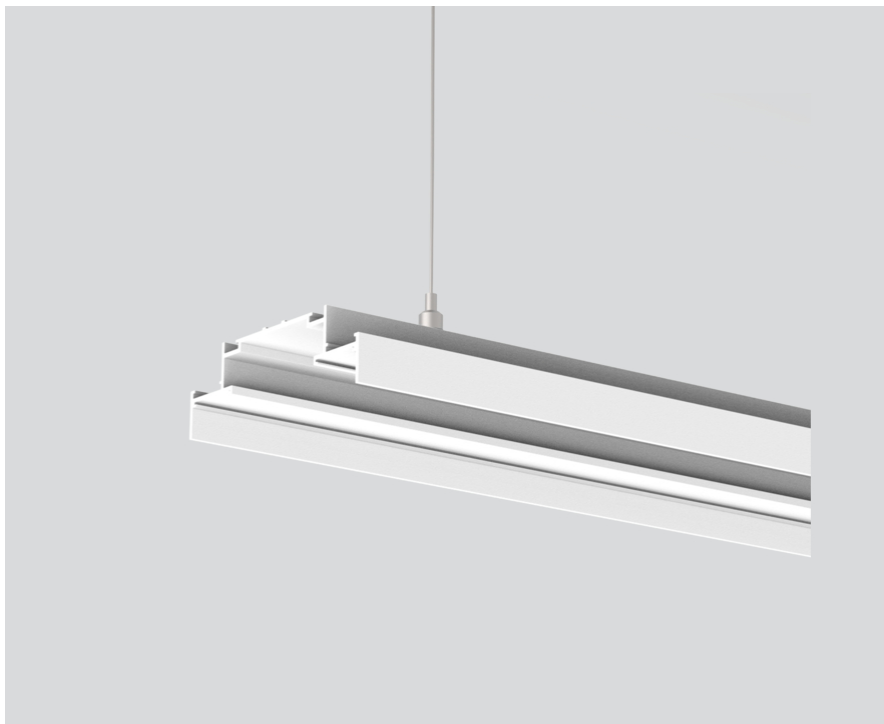

INSTALLATION CHANNEL

051-8930187

Projet / Type

Notes

Quantité / Date

Général

1830 mm

blanc signalisation , RAL 9016 ¹

Physique

longueur 1830 mm

largeur 89 mm

hauteur 28 mm

1.6 kg

Suspensions

¹ Code RAL