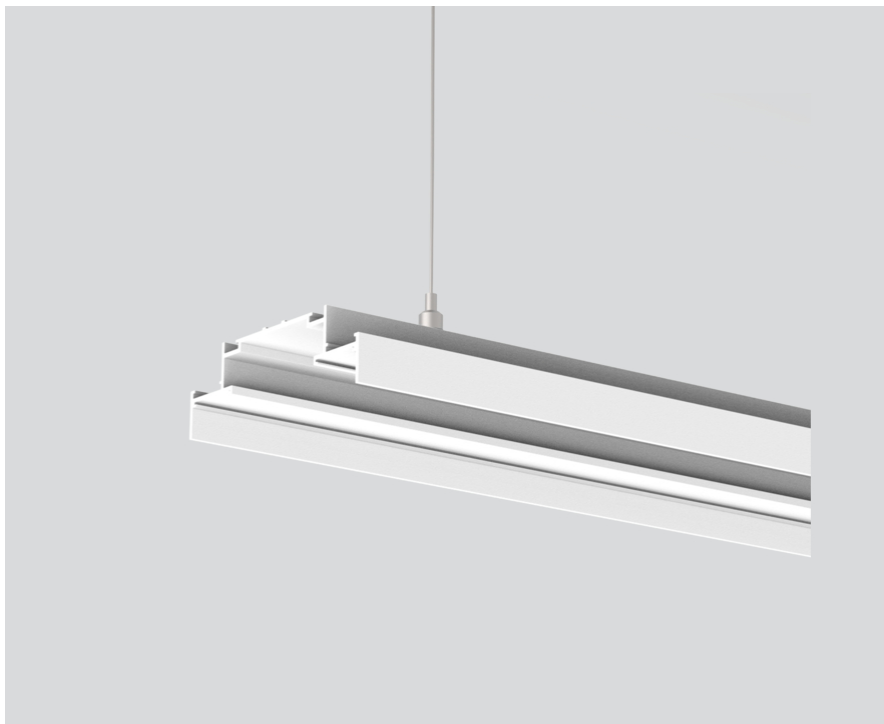

INSTALLATION CHANNEL

051-8930247

Projet / Type

Notes

Quantité / Date

Général

2438 mm

blanc signalisation , RAL 9016 ¹

Physique

longueur 2438 mm

largeur 89 mm

hauteur 28 mm

2.2 kg

Suspensions

¹ Code RAL