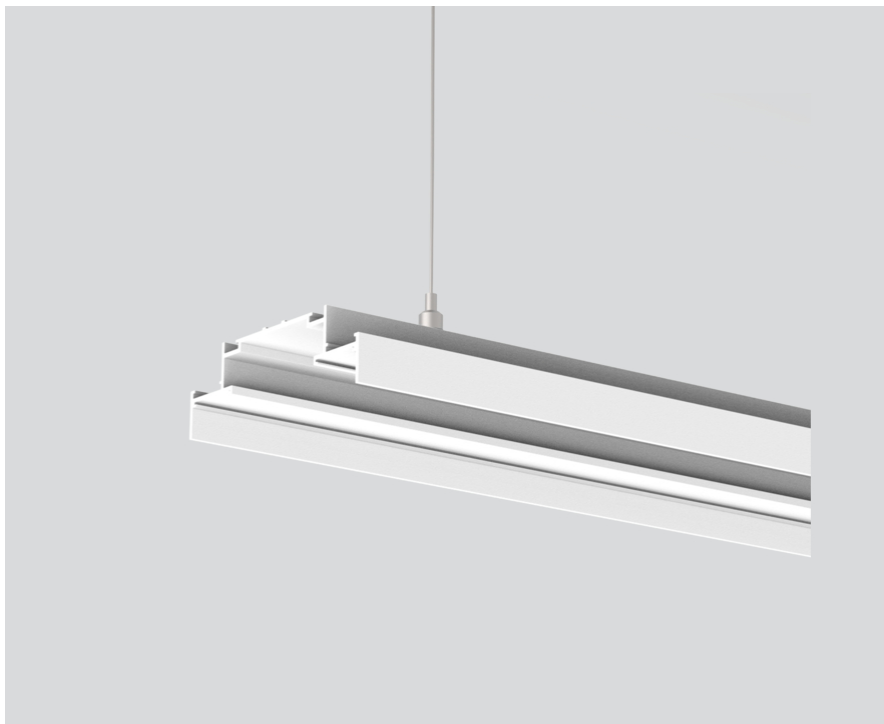

INSTALLATION CHANNEL

051-8930247

Projet / Type

Notes

Quantité / Date

Général

2438 mm

blanc signalisation , RAL 9016 ¹

Physique

length 2438 mm

width 89 mm

height 28 mm

2.2 kg

Suspensions

¹ Code RAL