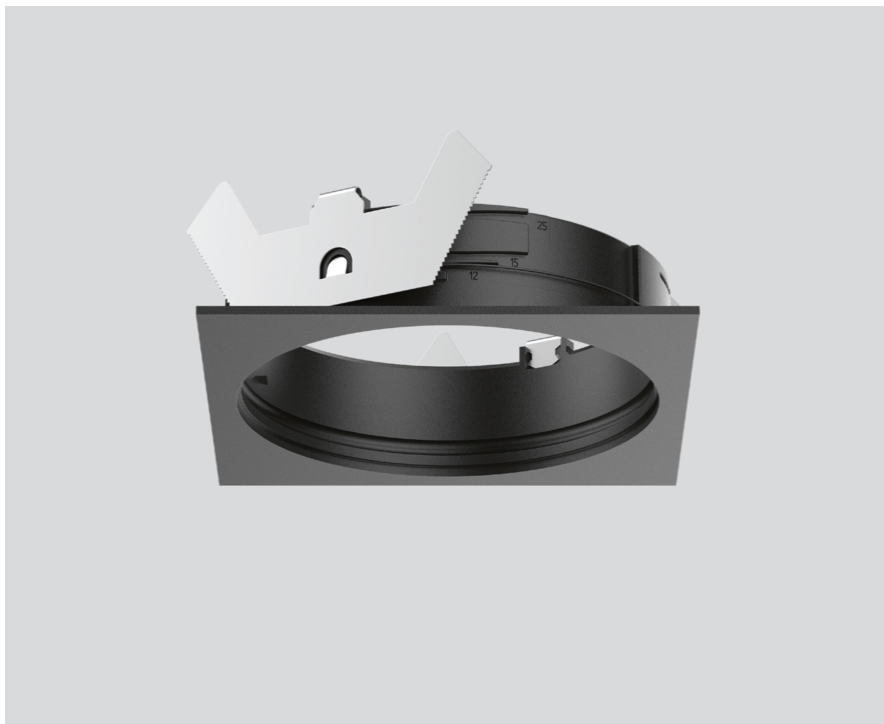

MOUNTING SET

052-1952418

Projet / Type

Notes

Quantité / Date

Général

square offset 17 mm

Noir profond, RAL 9005¹

Physique

longueur 112 mm

largeur 112 mm

hauteur 43 mm

0.09 kg

encastré bord

Découpe

diamètre 108 mm