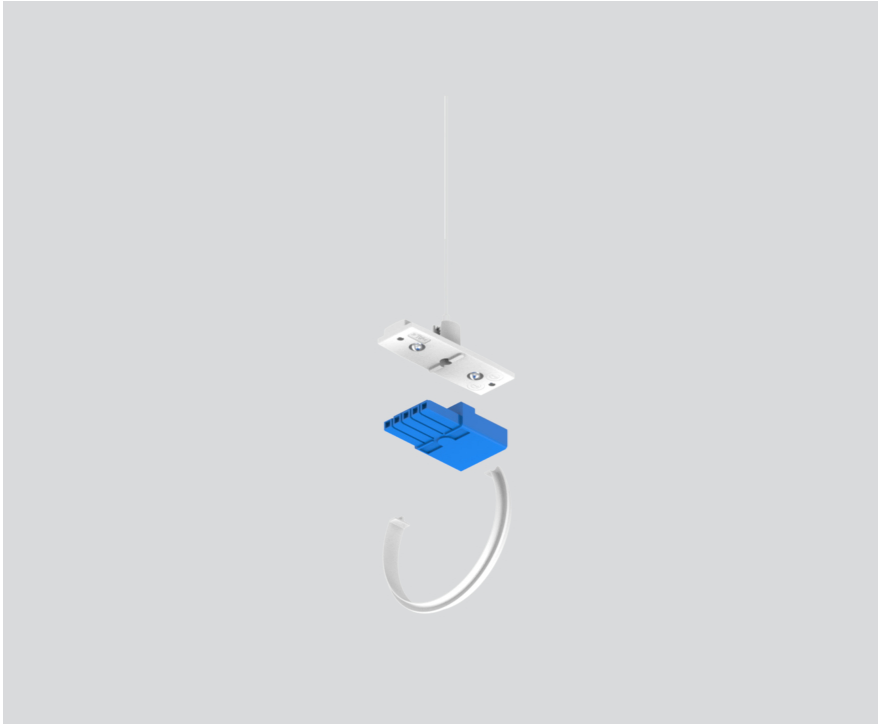

LINEAR CONNECTOR

058-3013227

Projet / Type

Notes

Quantité / Date

Général

mécanique et électrique | avec connecteur
diffuseur opale
blanc pur , RAL 9010 ¹

Physique

length 37 mm

width 23 mm

height 10 mm

¹ Code RAL

Dessin de fabrication