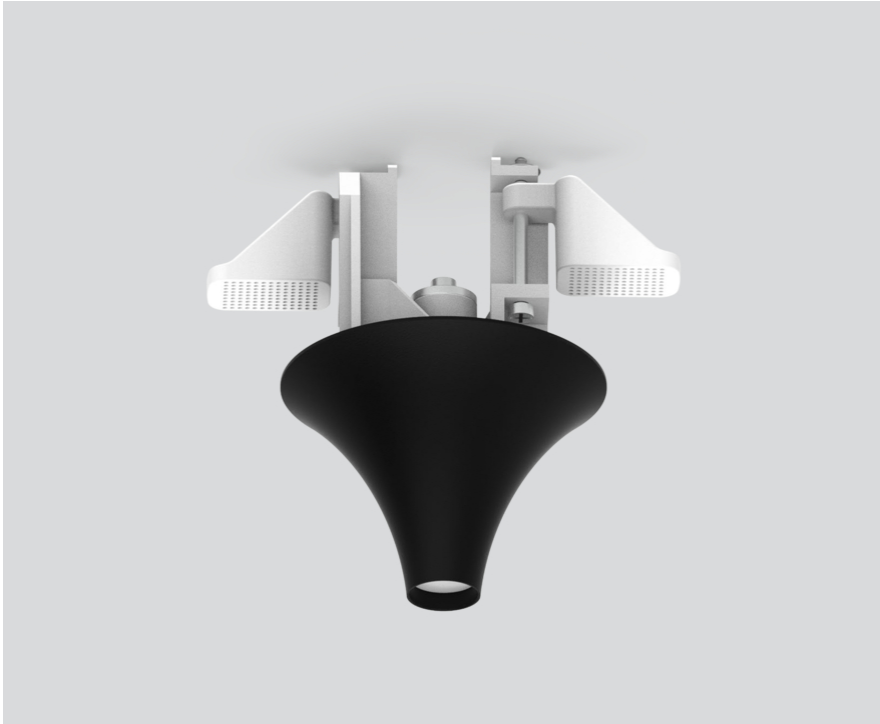

MOUNTING SET recessed

058-6590218

Projet / Type

Notes

Quantité / Date

Général

Noir profond , RAL 9005 ¹

Physique

diamètre 74 mm

hauteur 100 mm

0.25 kg

encastré

Découpe

diamètre 60 mm

¹ Code RAL