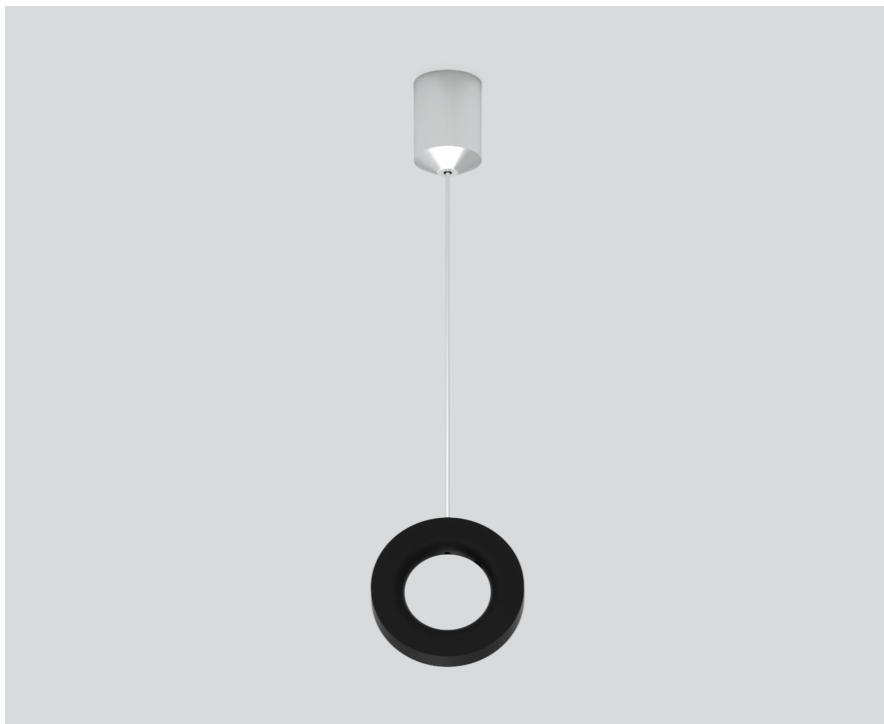

MOUNTING RING

058-6592618

Projet / Type

Notes

Quantité / Date

Général

Suspensions

Noir profond , RAL 9005 ¹

Physique

diameter 39 mm

hauteur 9 mm

0.04 kg

Suspensions

¹ Code RAL