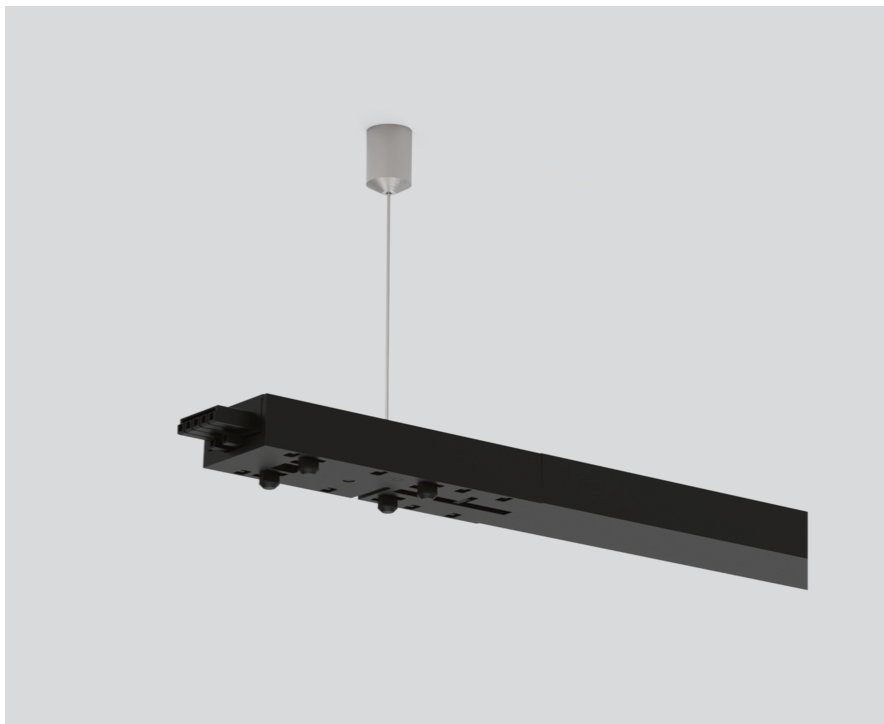

LINEAR CONNECTOR

059-2792318

Projet / Type

Notes

Quantité / Date

Général

mécanique et électrique

Noir profond , RAL 9005 ¹

Physique

0.27 kg

¹ Code RAL