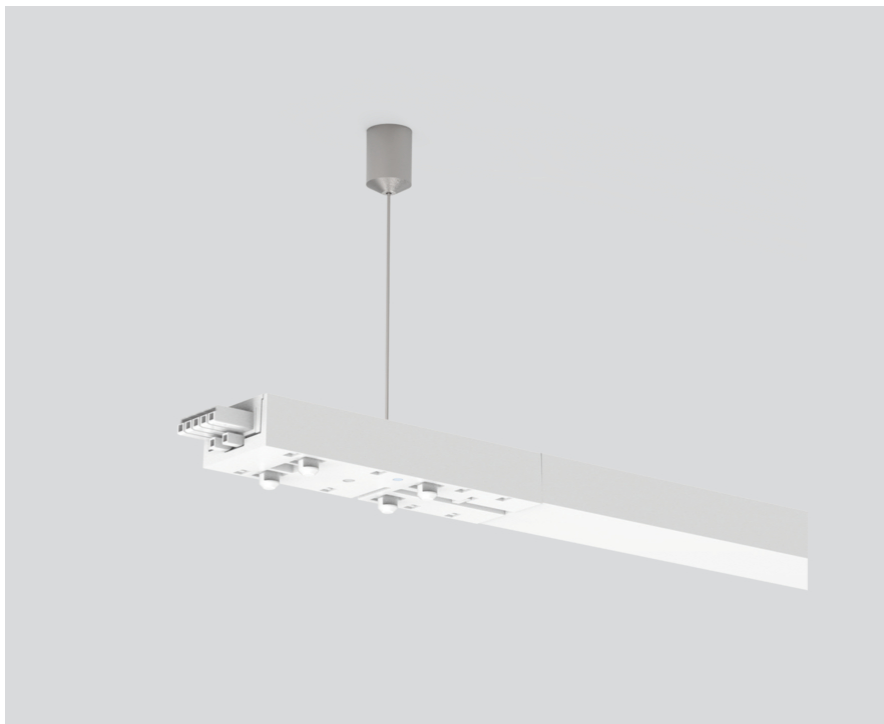

LONG LINEAR CONNECTOR

059-2792327

Projet / Type

Notes

Quantité / Date

Général

L 800 mm | mécanique et électrique
blanc pur , RAL 9010 ¹

Physique