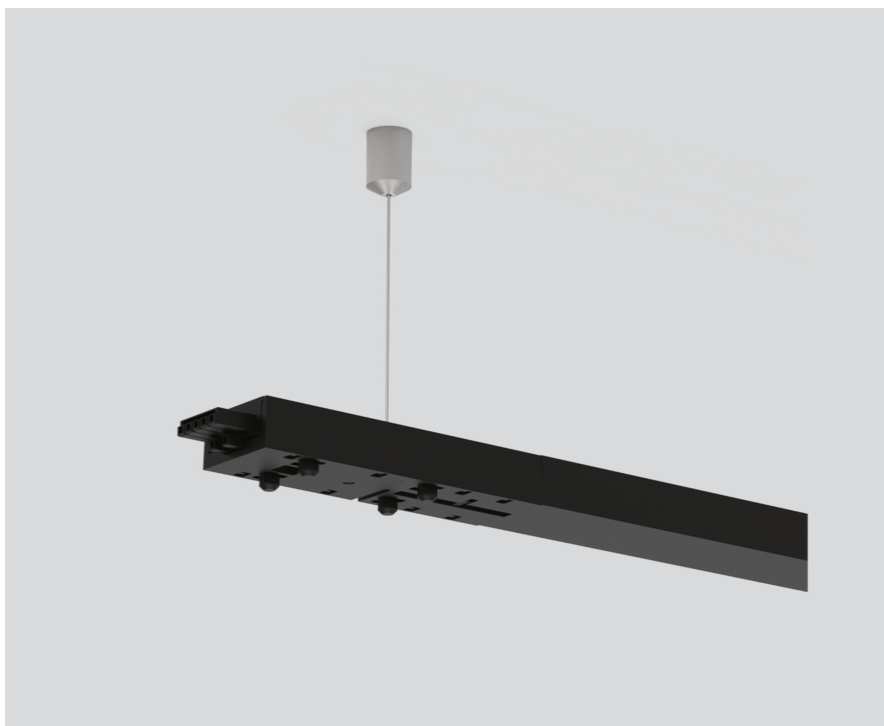

LONG LINEAR CONNECTOR

059-2792328

Projet / Type

Notes

Quantité / Date

Général

L 800 mm | mécanique et électrique

Noir profond, RAL 9005 ¹