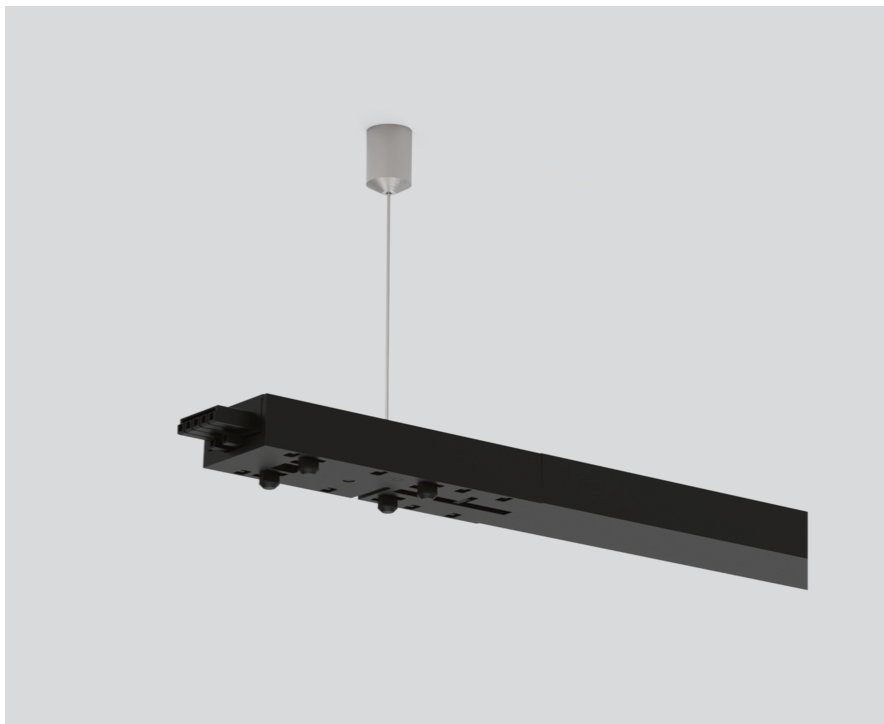

# LONG LINEAR CONNECTOR

059-2792338

Projet / Type

Notes

Quantité / Date

## Général

L 1200 mm | mécanique et électrique

Noir profond, RAL 9005 <sup>1</sup>