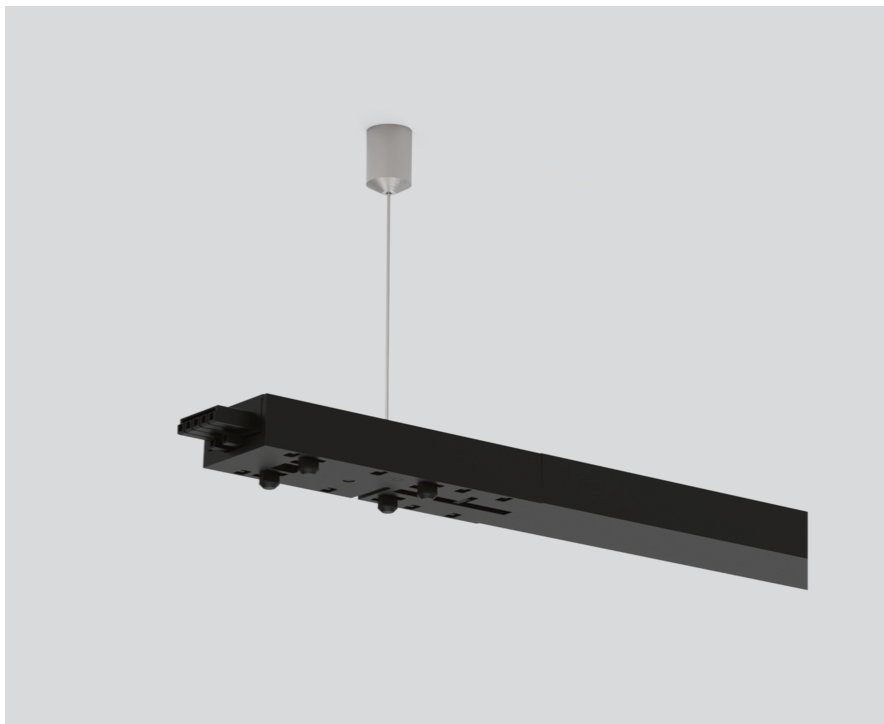

LONG LINEAR CONNECTOR

059-2792338

Projet / Type

Notes

Quantité / Date

Général

L 1200 mm | mécanique et électrique

Noir profond , RAL 9005 ¹