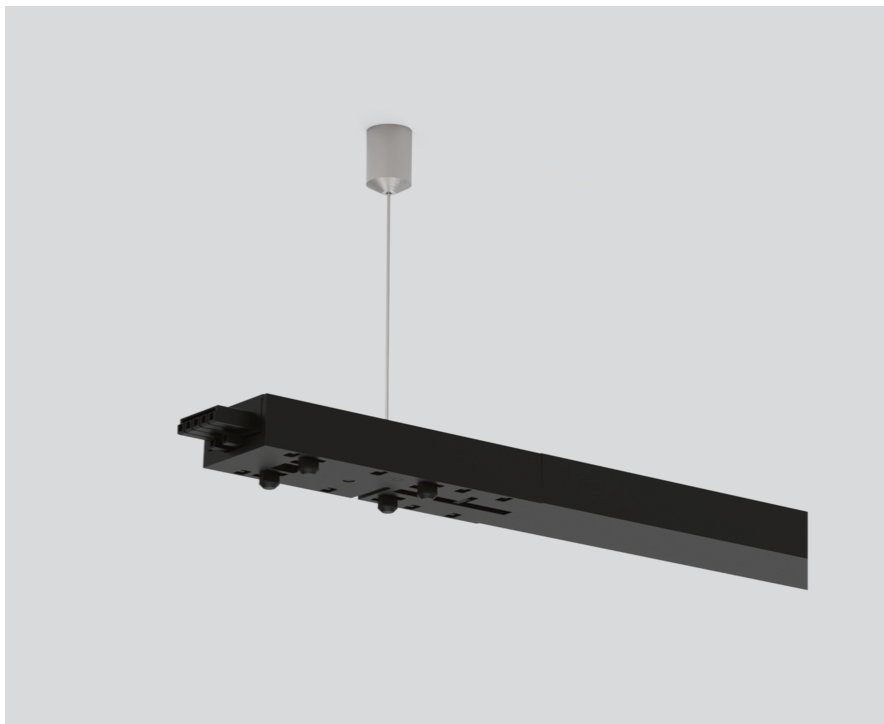

LONG LINEAR CONNECTOR

059-2792348

Projet / Type

Notes

Quantité / Date

Général

L 2400 mm | mécanique et électrique (peut être coupé)

Noir profond , RAL 9005 ¹

Physique

1.81 kg

¹ Code RAL