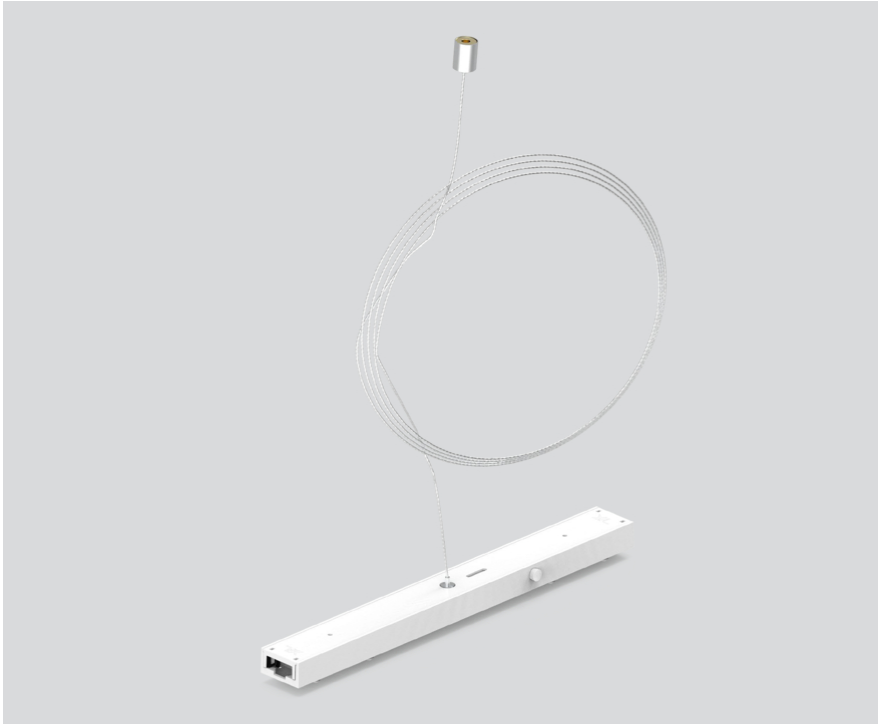

LINEAR CONNECTOR

059-2792417

Projet / Type

Notes

Quantité / Date

Général

mécanique

blanc pur , RAL 9010 ¹

Physique

0.2 kg

¹ Code RAL