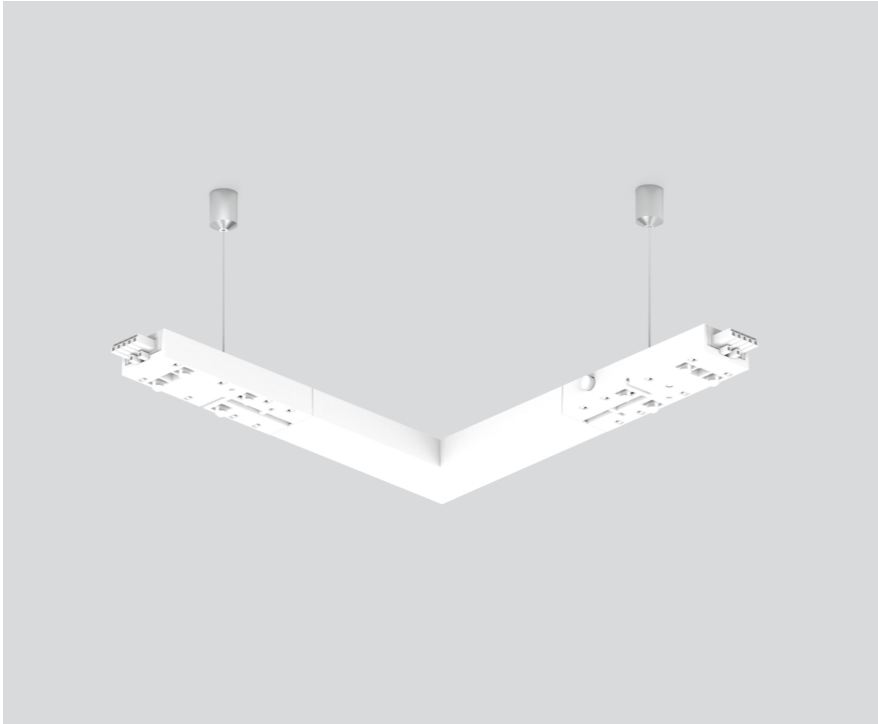

# CORNER CONNECTOR

059-2792717

Projet / Type

Notes

Quantité / Date

## Général

90° | mécanique et électrique

blanc pur , RAL 9010 <sup>1</sup>

## Physique

longueur 254 mm

largeur 254 mm

0,45 kg

<sup>1</sup> Code RAL