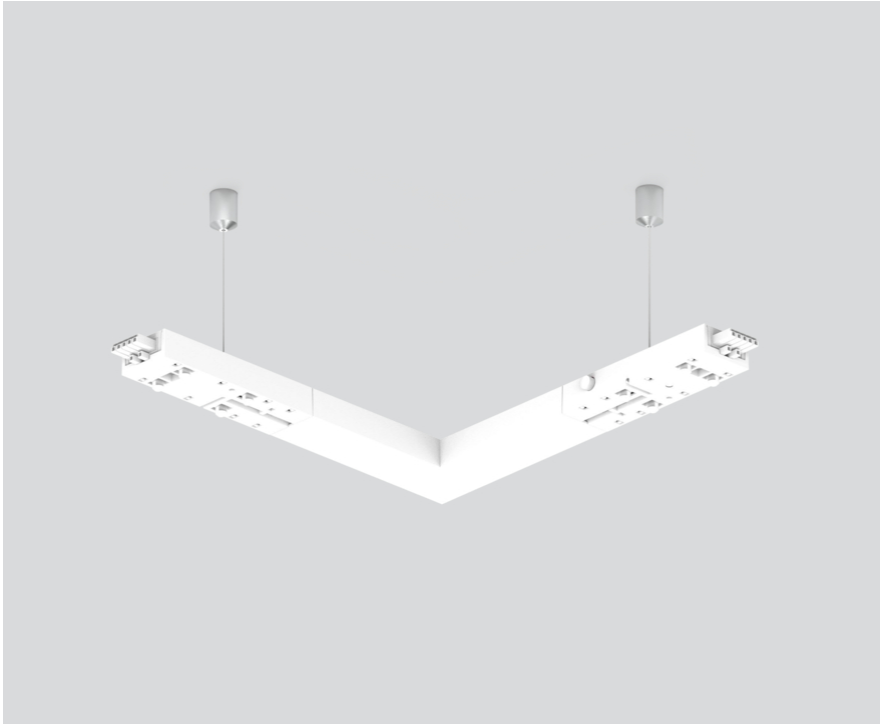

CORNER CONNECTOR

059-2792717

Projet / Type

Notes

Quantité / Date

Général

90° | mécanique et électrique
blanc pur , RAL 9010 ¹

Physique

longueur 254 mm

largeur 254 mm

0,45 kg

¹ Code RAL