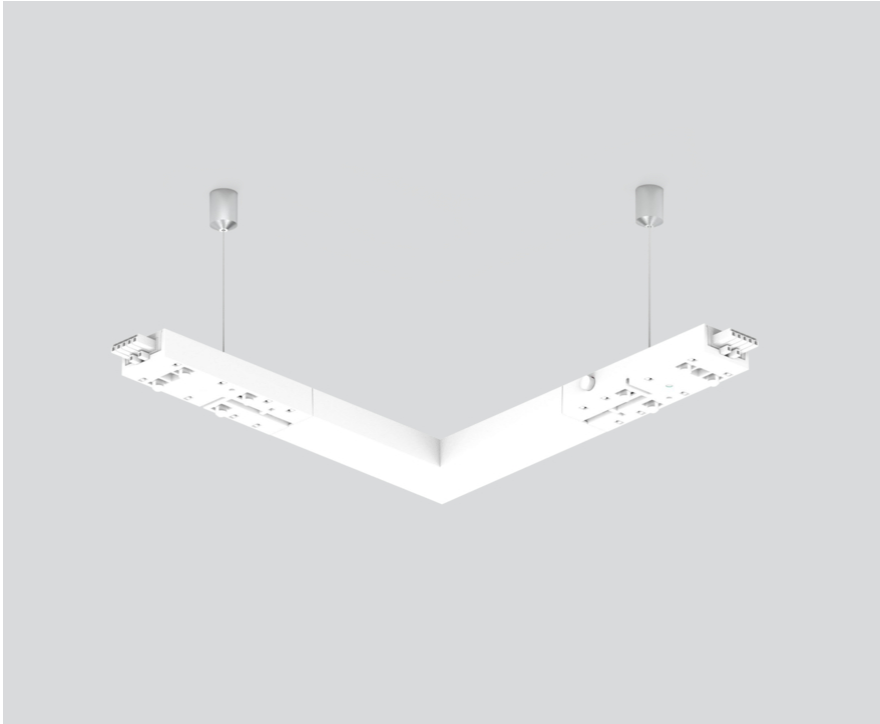

CORNER CONNECTOR

059-2792817

Projet / Type

Notes

Quantité / Date

Général

90° | mécanique

blanc pur , RAL 9010 ¹

Physique

longueur 254 mm

largeur 254 mm

¹ Code RAL