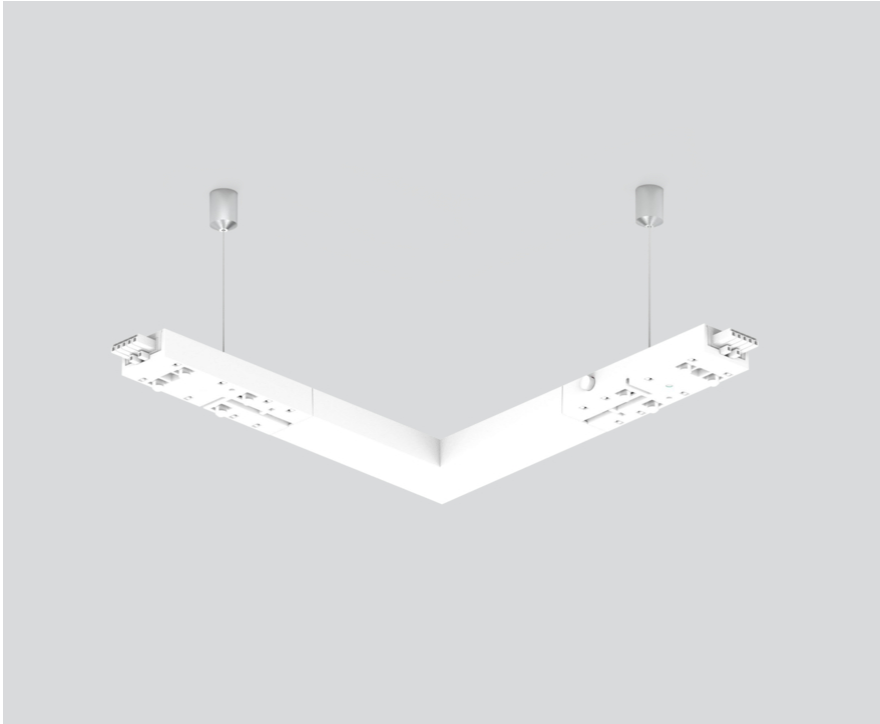

# CORNER CONNECTOR

059-2792817

Projet / Type

Notes

Quantité / Date

## Général

90° | mécanique

blanc pur , RAL 9010 <sup>1</sup>

## Physique

length 254 mm

width 254 mm

<sup>1</sup> Code RAL