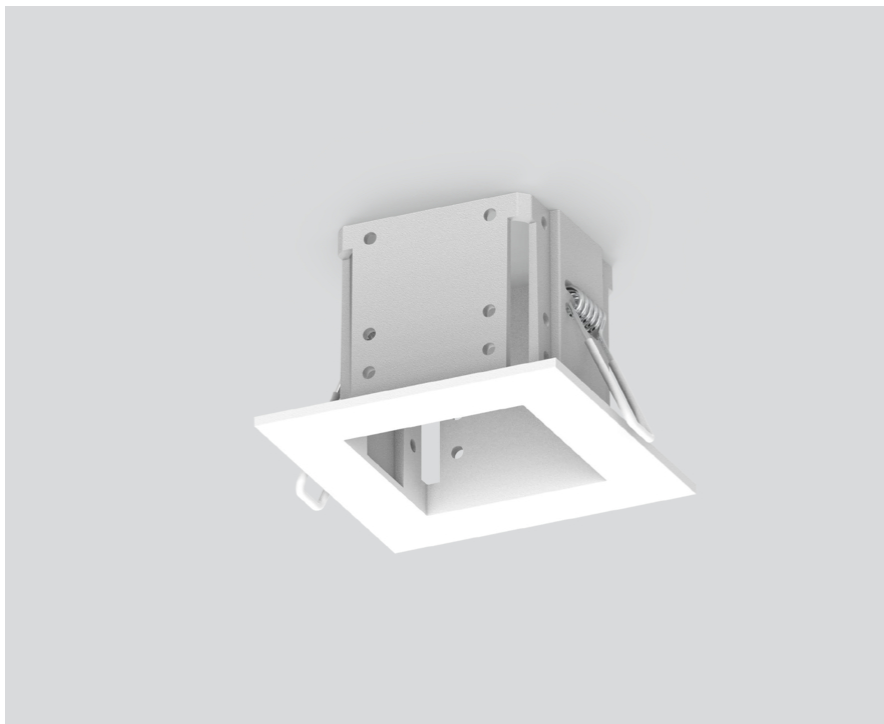

MOUNTING HOUSING with trim

063-8842117

Projet / Type

Notes

Quantité / Date

Général

blanc signalisation , RAL 9016 ¹

Physique

longueur 78 mm

largeur 78 mm

hauteur 55 mm

0.09 kg

encastré bord

Découpe

diamètre 70 mm

épaisseur min. du plafond 2 mm