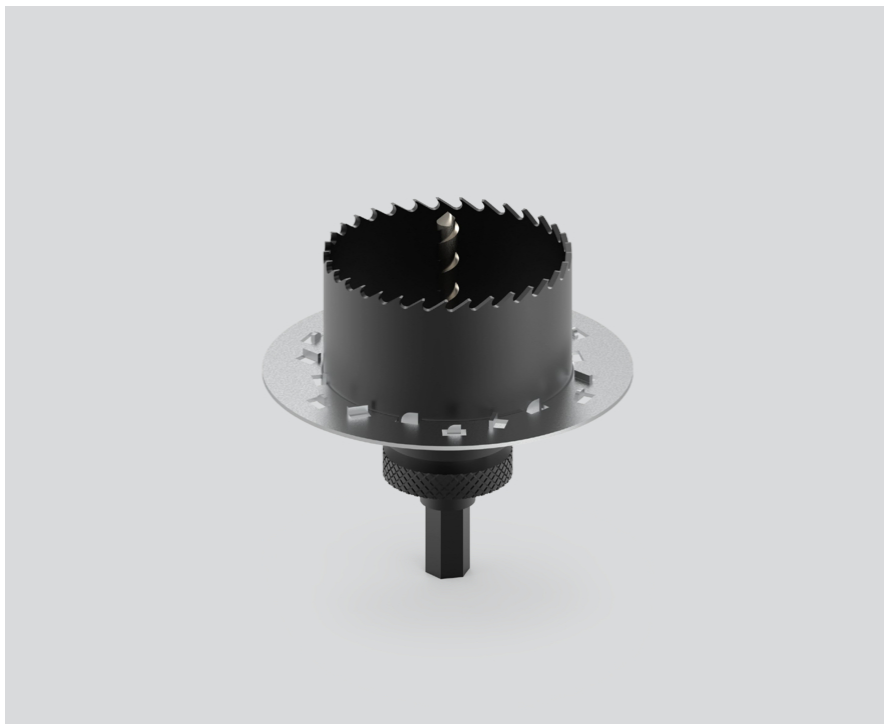

SPECIAL MOUNTING TOOL

063-8911110

Projet / Type

Notes

Quantité / Date

Général

nécessaire pour installer le boîtier d'encastrement sans bord

Physique

diameter 83 mm

hauteur 107 mm

0.41 kg

encastré sans bord

Dessin de fabrication