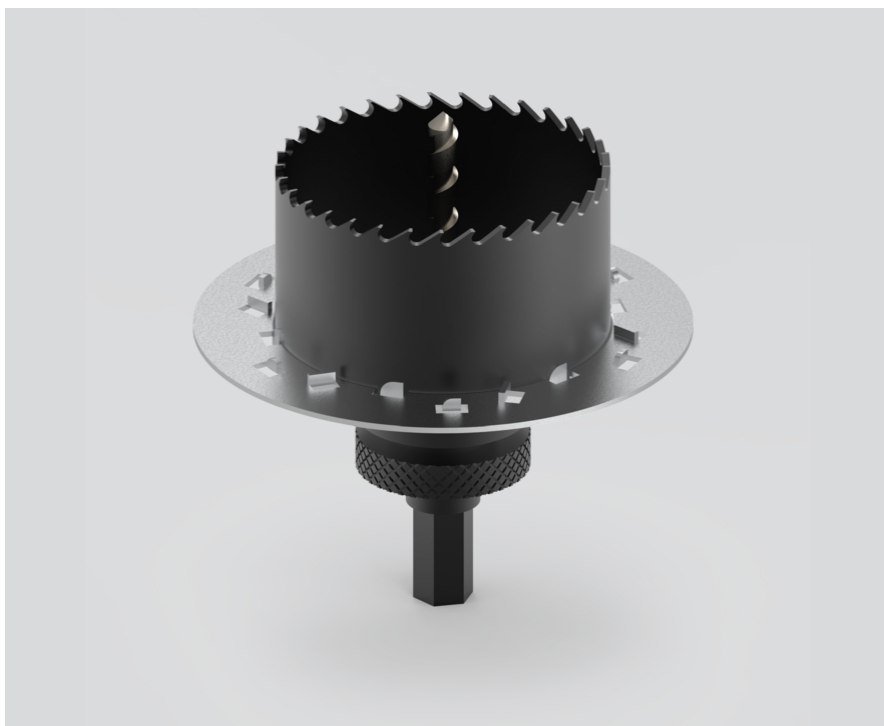

SPECIAL MOUNTING TOOL

063-8912110

Projet / Type

Notes

Quantité / Date

Général

nécessaire pour installer le boîtier d'encastrement sans bord

Physique

diamètre 100 mm

hauteur 107 mm

0.51 kg

encastré sans bord

Dessin de fabrication