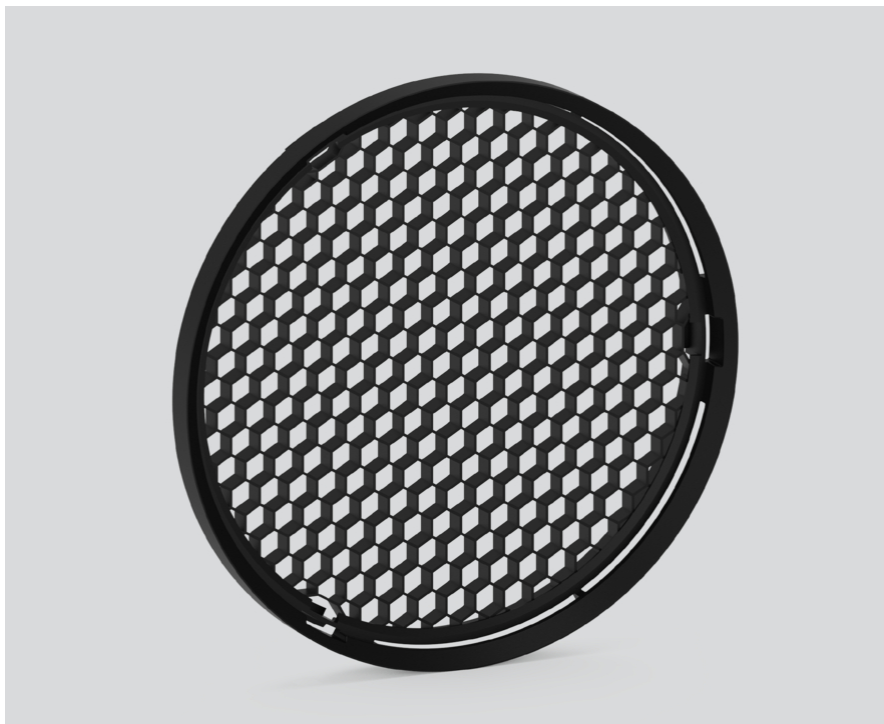

HONEYCOMB LOUVER

080-6401118

Projet / Type

Notes

Quantité / Date

Physique

diamètre 75 mm

hauteur 9 mm

0.01 kg

Dessin de fabrication