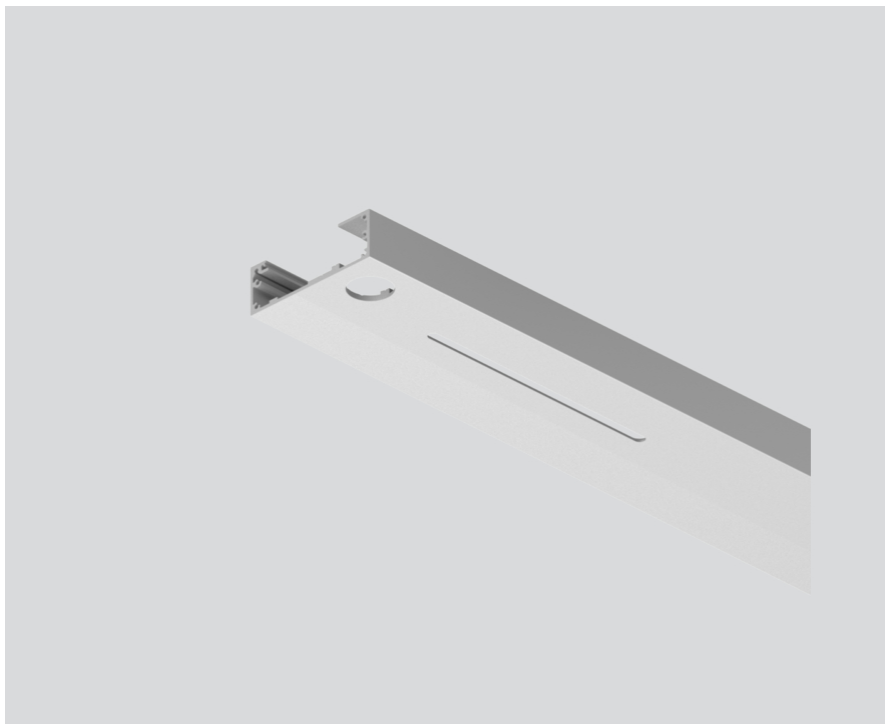

## Général

coupe sur mesure sur le chantier

aluminium anodisé

## Physique

longueur 3621 mm

largeur 75 mm

hauteur 25 mm