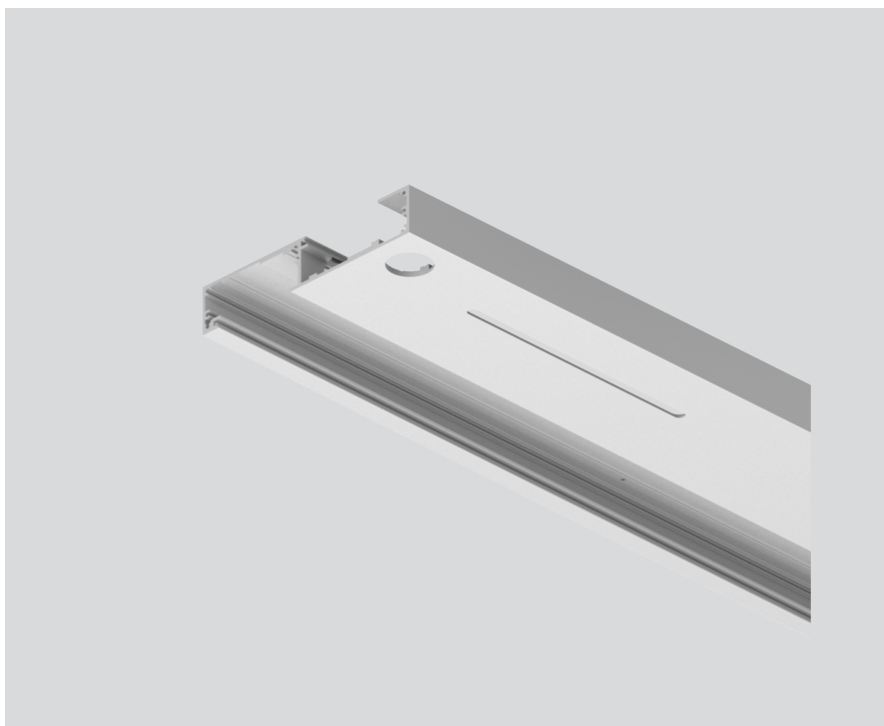

DIRECT / INDIRECT MODULE

099-9912716

Projet / Type

Notes

Quantité / Date

Général

aluminium anodisé

Physique

longueur 1207 mm

largeur 130 mm

hauteur 25 mm