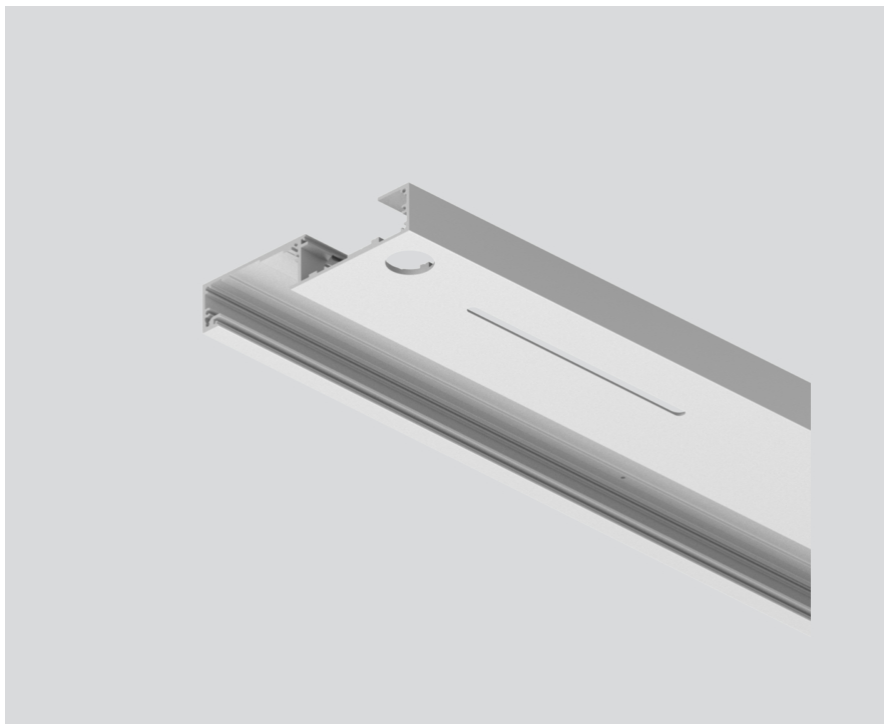

## Général

aluminium anodisé

## Physique

longueur 1207 mm

largeur 130 mm

hauteur 25 mm