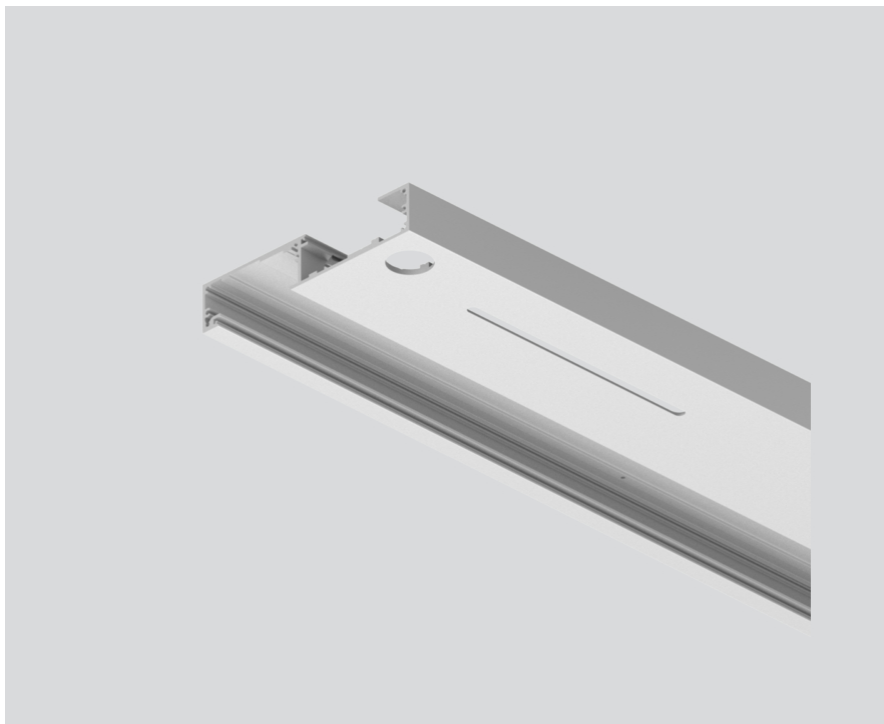

DIRECT / INDIRECT MODULE

099-9912716

Projet / Type

Notes

Quantité / Date

Général

aluminium anodisé

Physique

longueur 1207 mm

largeur 130 mm

hauteur 25 mm