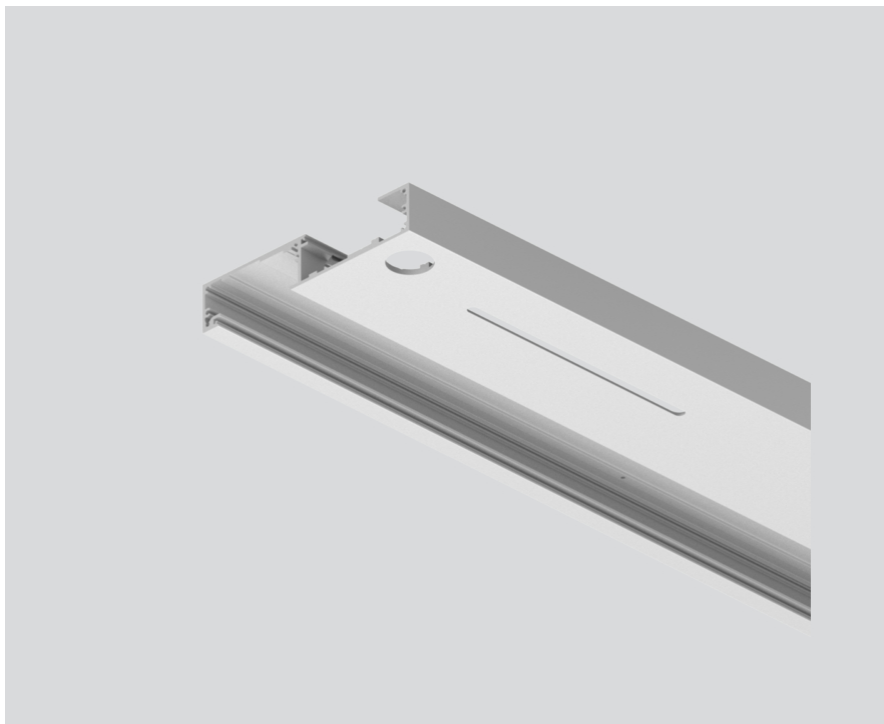

DIRECT / INDIRECT MODULE

099-9912816

Projet / Type

Notes

Quantité / Date

Général

coupe sur mesure sur le chantier

aluminium anodisé

Physique

longueur 3621 mm

largeur 130 mm

hauteur 25 mm