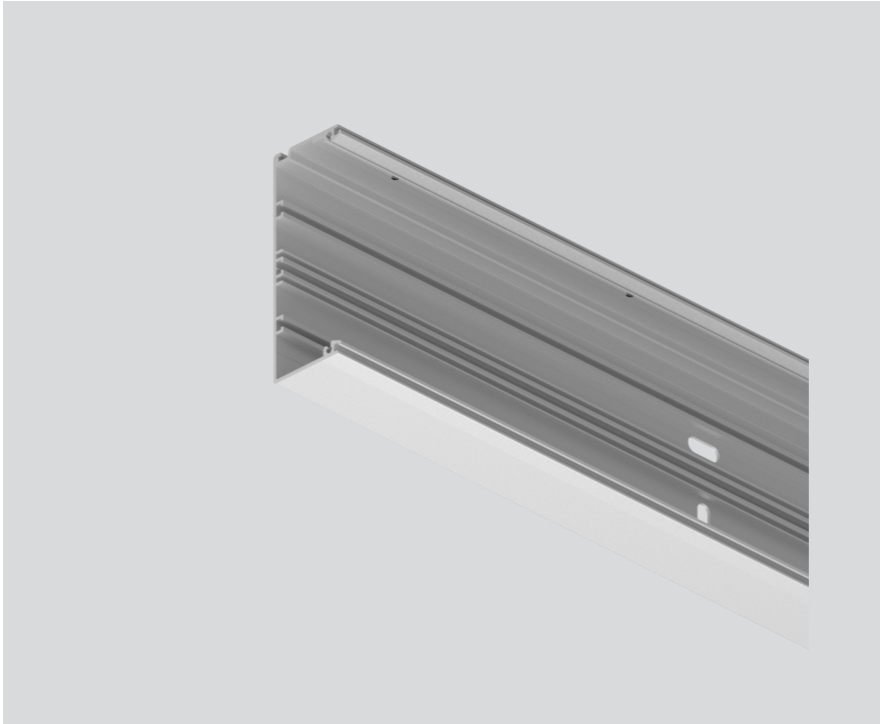

MOUNTING CHANNEL

099-9921616

Projet / Type

Notes

Quantité / Date

Général

aluminium anodisé

Physique

longueur 1010 mm

largeur 120 mm

hauteur 43 mm

Dessin de fabrication