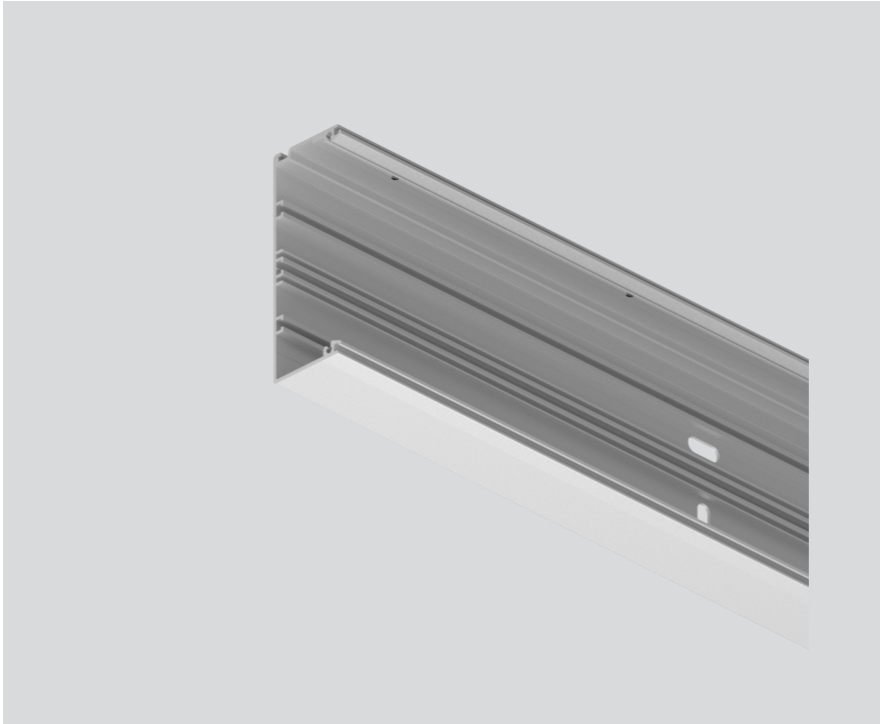

## Général

aluminium anodisé

## Physique

longueur 1210 mm

largeur 120 mm

hauteur 43 mm