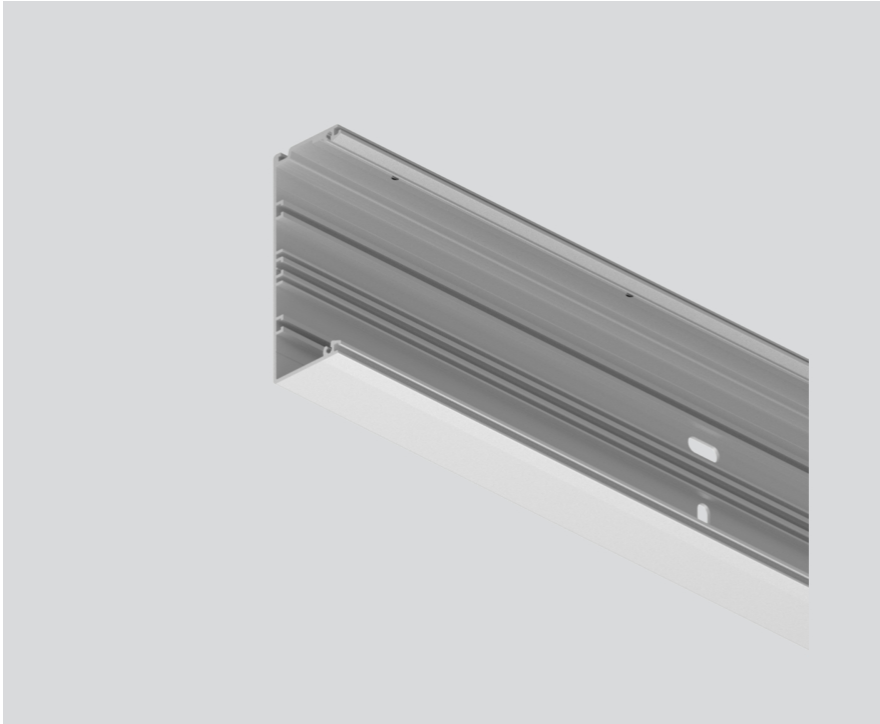

MOUNTING CHANNEL

099-9921816

Projet / Type

Notes

Quantité / Date

Général

aluminium anodisé

Physique

longueur 3630 mm

largeur 120 mm

hauteur 43 mm

Dessin de fabrication