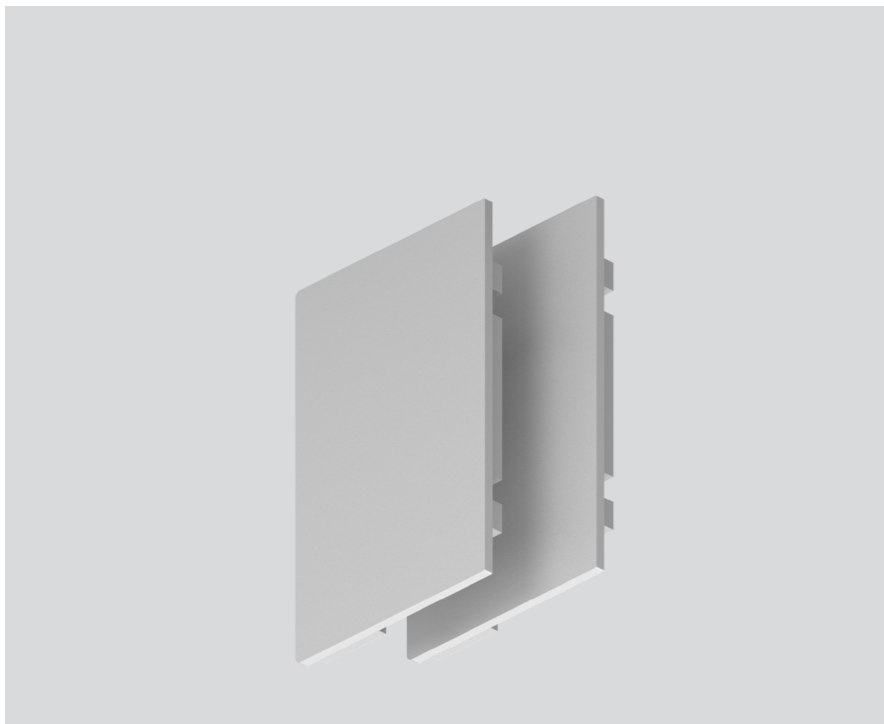

Projet / Type

Notes

Quantité / Date

Général

1 paire | pour canal de montage 75 mm
aluminium anodisé

Physique

longueur 120 mm
largeur 50 mm
hauteur 3 mm

Dessin de fabrication