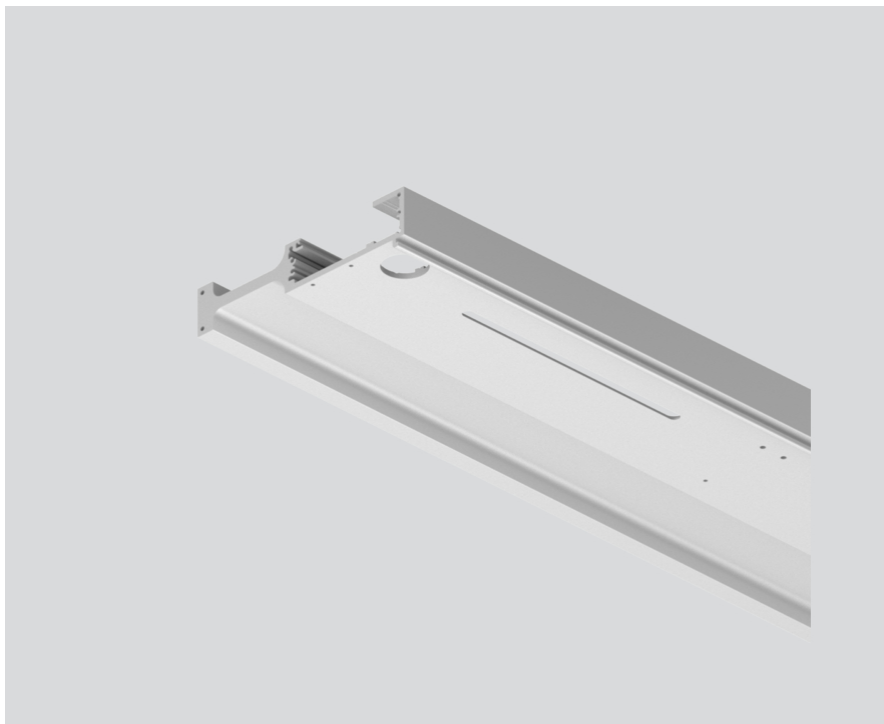

STANDARD RAIL

099-9951616

Projet / Type

Notes

Quantité / Date

Général

aluminium anodisé

Physique

longueur 1007 mm

largeur 130 mm

hauteur 29 mm

Dessin de fabrication