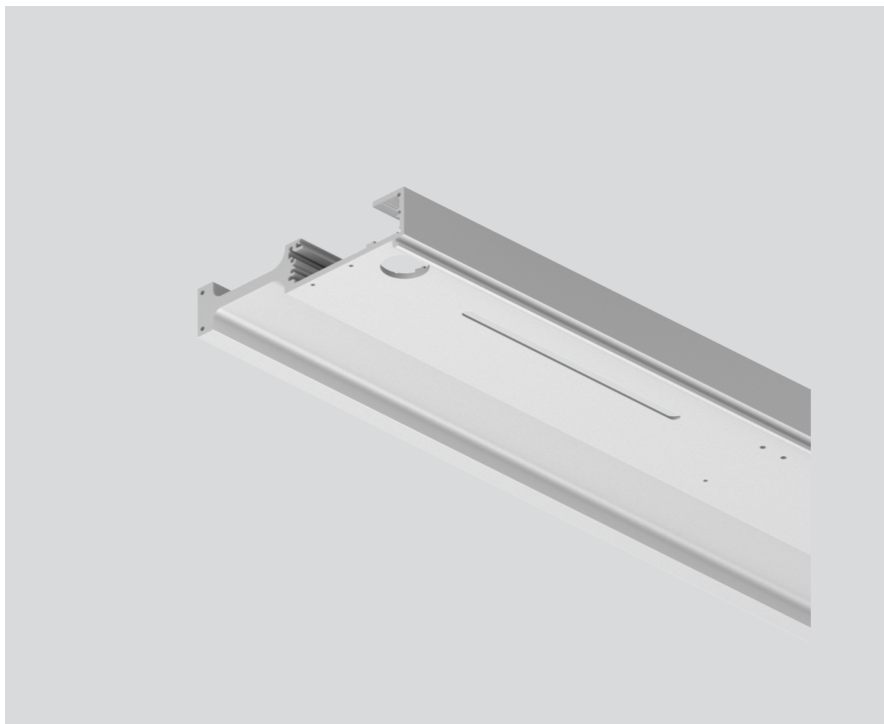

STANDARD RAIL

099-9951716

Projet / Type

Notes

Quantité / Date

Général

aluminium anodisé

Physique

longueur 1207 mm

largeur 130 mm

hauteur 29 mm

Dessin de fabrication