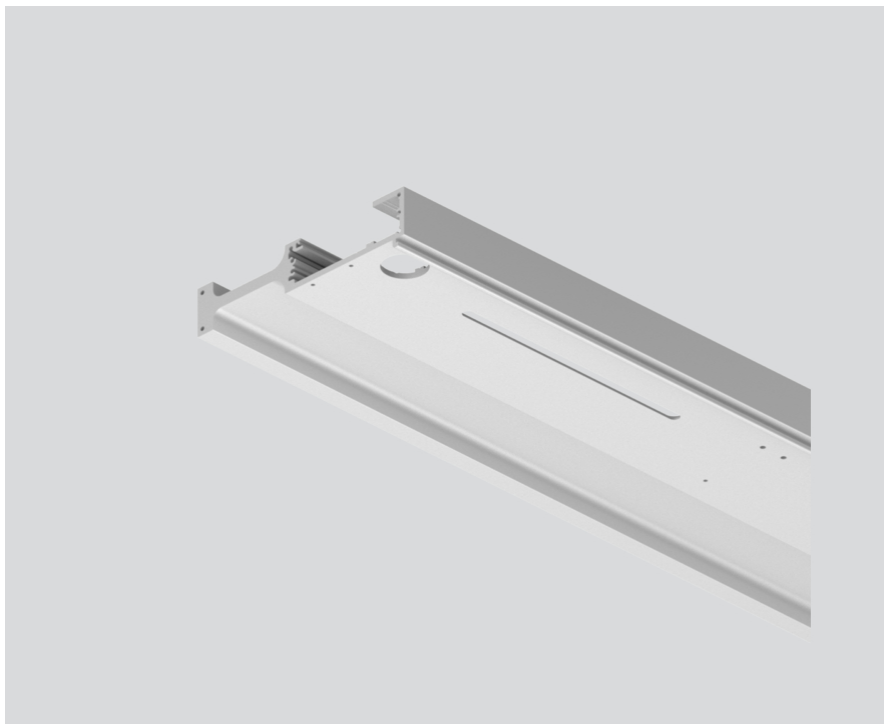

STANDARD RAIL

099-9951816

Projet / Type

Notes

Quantité / Date

Général

aluminium anodisé

Physique

longueur 3621 mm

largeur 130 mm

hauteur 29 mm

Dessin de fabrication