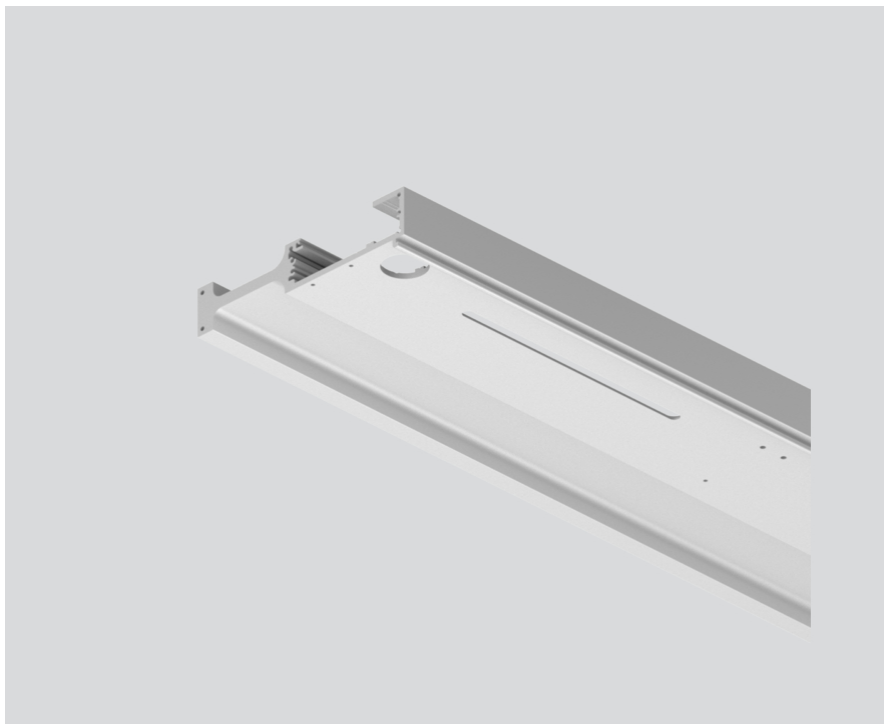

STANDARD RAIL

099-9951816

Projet / Type

Notes

Quantité / Date

Général

aluminium anodisé

Physique

length 3621 mm

width 130 mm

height 29 mm

Dessin de fabrication