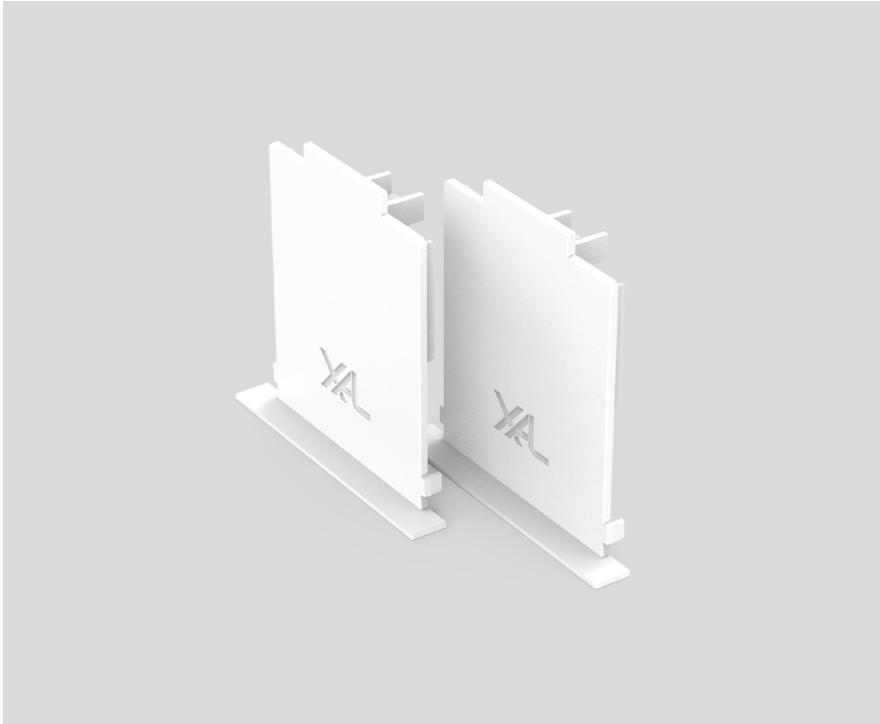

# END CAPS

845-3410017

Projet / Type

Notes

Quantité / Date

## Général

1 paire

blanc signalisation , RAL 9016 <sup>1</sup>

## Physique

longueur 76 mm

largeur 75 mm

hauteur 10 mm

0.08 kg

encastré bord

<sup>1</sup> Code RAL