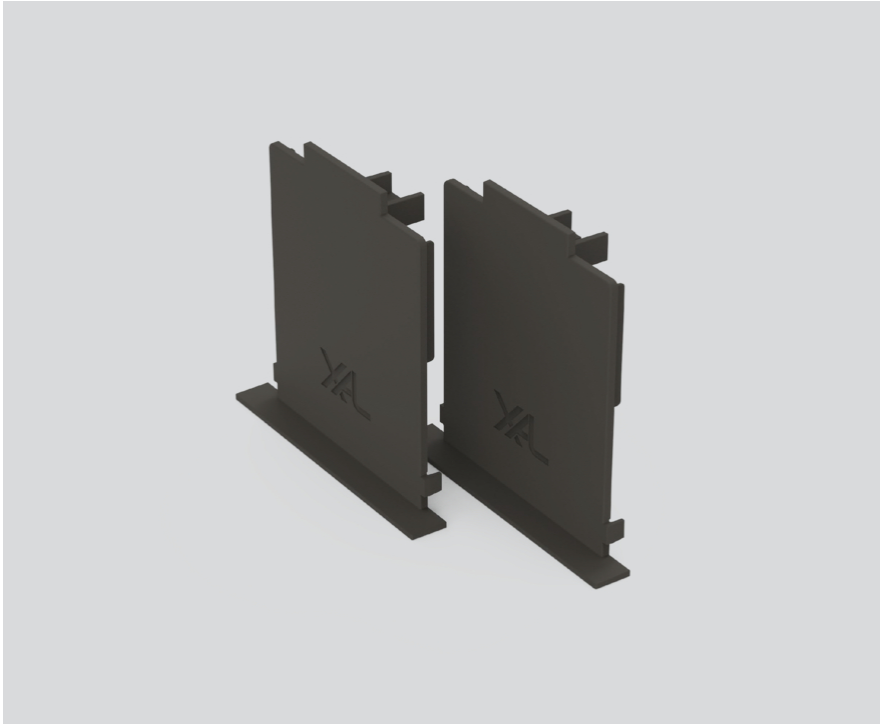

# END CAPS

845-341001D

Projet / Type

Notes

Quantité / Date

## Général

1 paire

gris umbra , RAL 7022 <sup>1</sup>

## Physique

length 76 mm

width 75 mm

height 10 mm

0.08 kg

encastré bord

<sup>1</sup> Code RAL