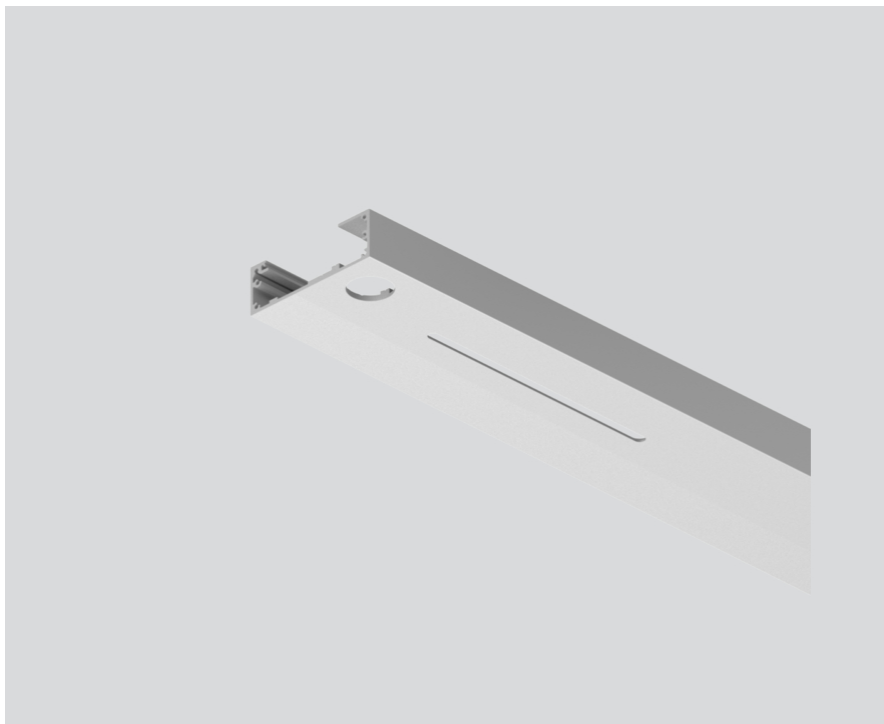

INDIRECT MODULE

E87210...6

Projet / Type

Notes

Quantité / Date

Général

Custom Cut

aluminium anodisé

Physique

largeur 75 mm

hauteur 25 mm