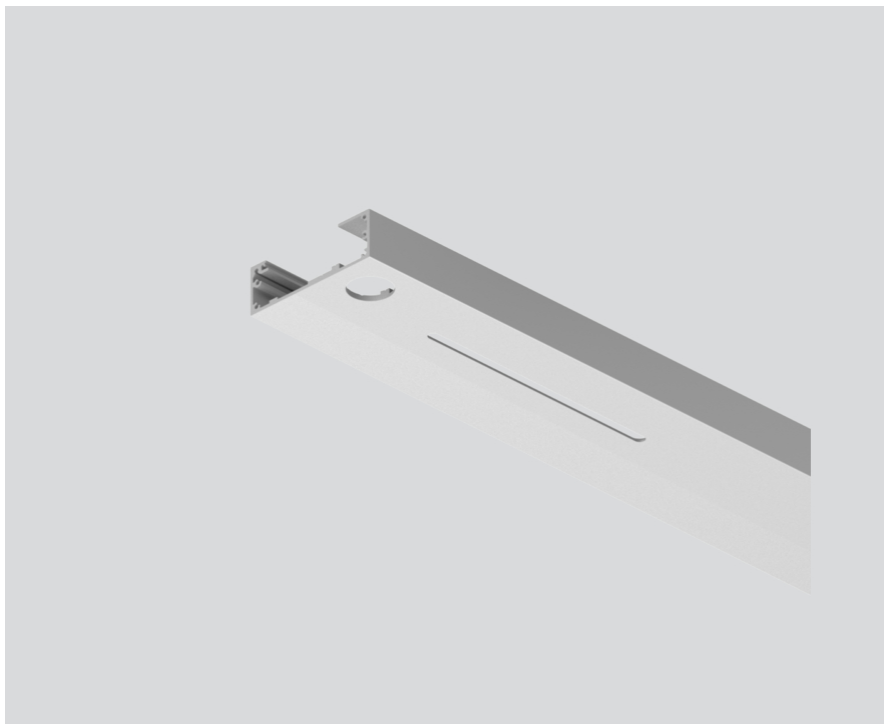

## Général

Custom Cut

aluminium anodisé

## Physique

largeur 75 mm

hauteur 25 mm