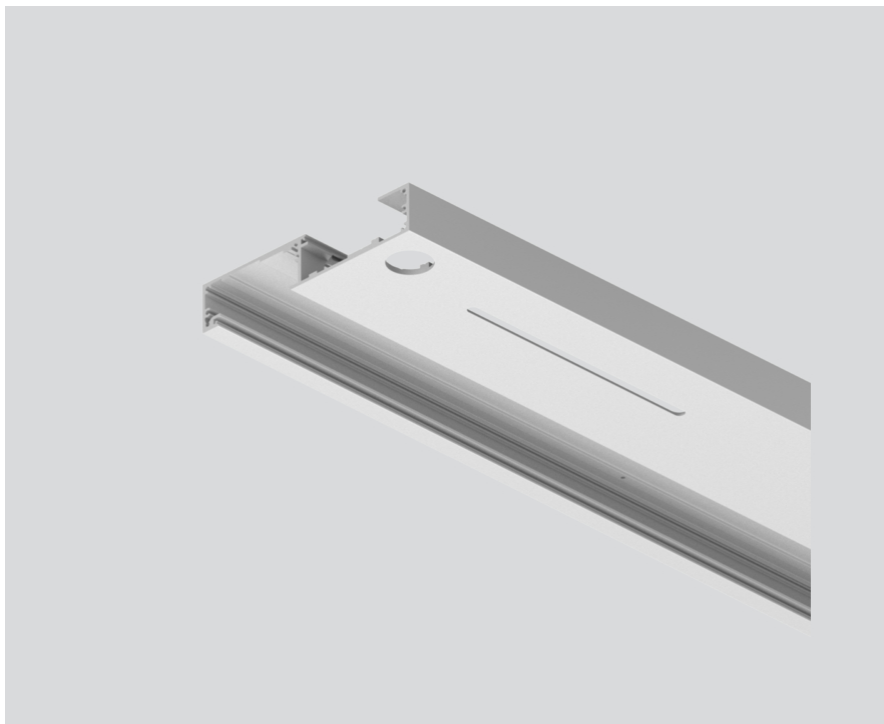

DIRECT / INDIRECT MODULE

E87220...6

Projet / Type

Notes

Quantité / Date

Général

Custom Cut

aluminium anodisé

Physique

largeur 130 mm

hauteur 25 mm