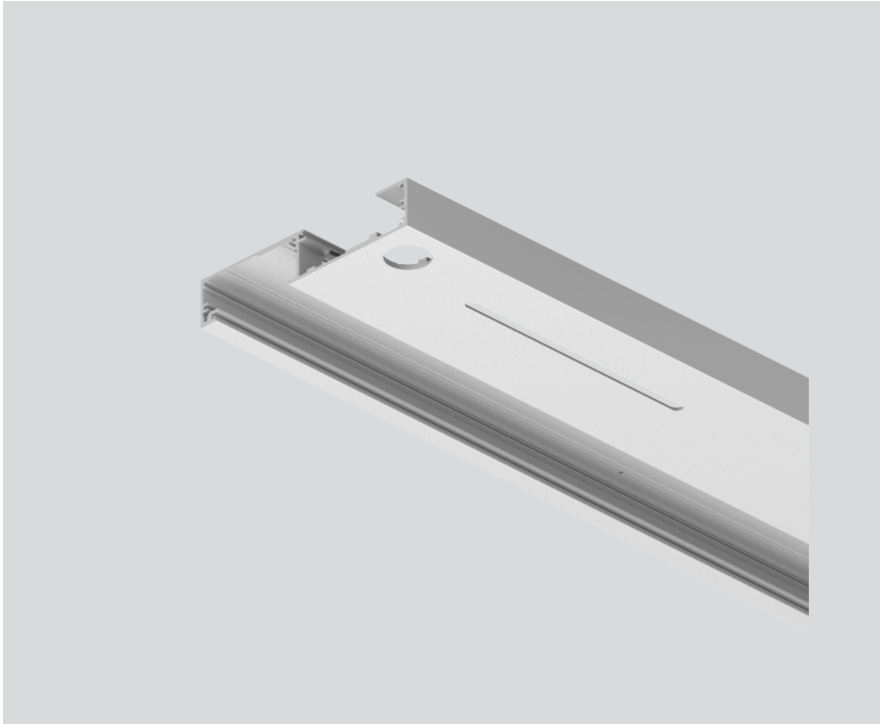

DIRECT / INDIRECT MODULE

E87220...6

Projet / Type

Notes

Quantité / Date

Général

Custom Cut

aluminium anodisé

Physique

largeur 130 mm

hauteur 25 mm