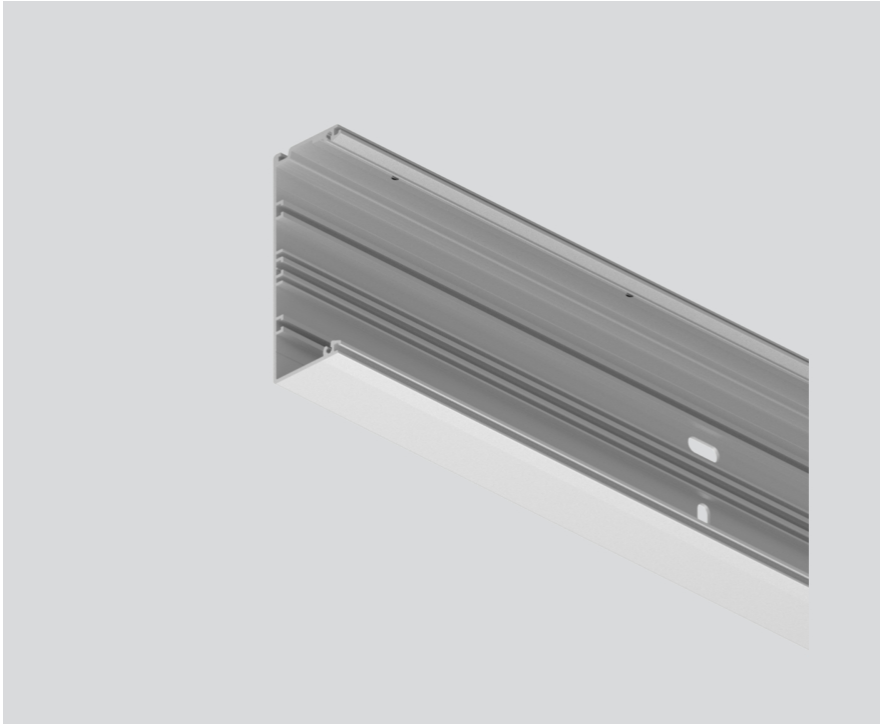

MOUNTING CHANNEL

E87240...6

Projet / Type

Notes

Quantité / Date

Général

Custom Cut

aluminium anodisé

Physique

largeur 120 mm

hauteur 43 mm

Dessin de fabrication