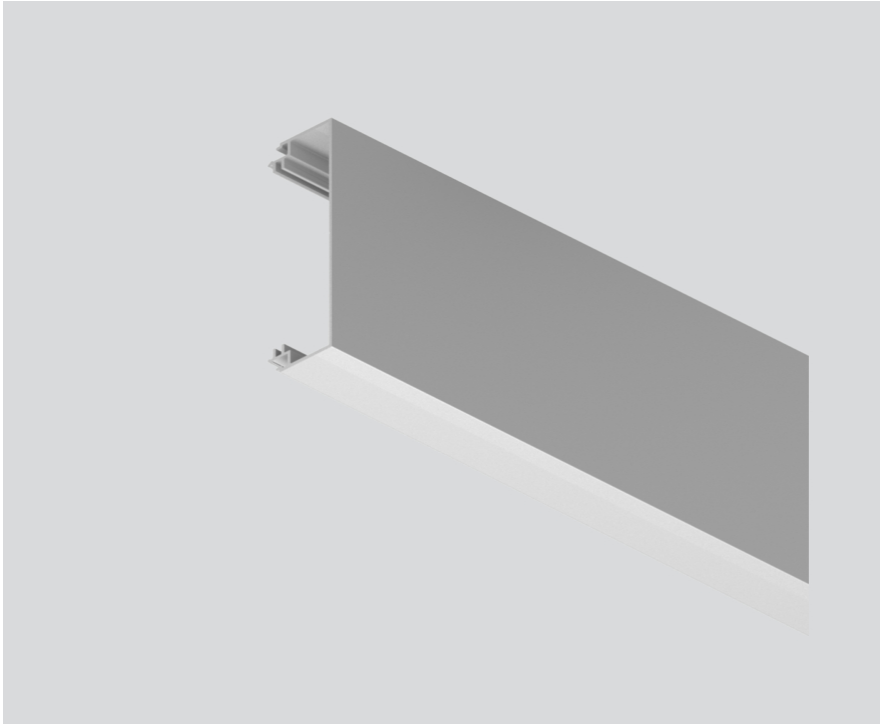

COVER BIG

E87270...6

Projet / Type

Notes

Quantité / Date

Général

Custom Cut

aluminium anodisé

Physique

largeur 120 mm

hauteur 75 mm

Dessin de fabrication