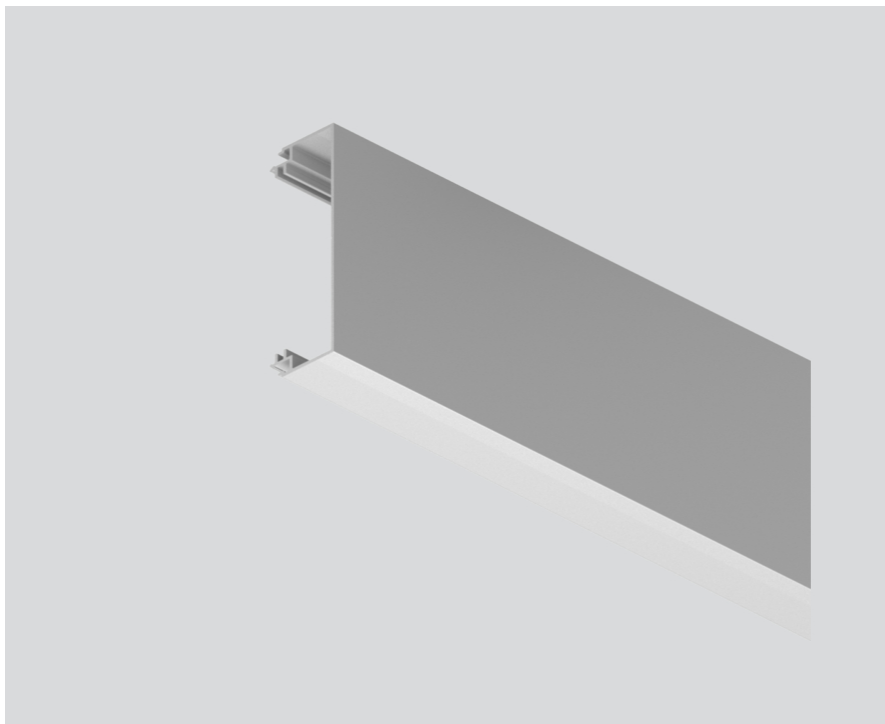

COVER BIG

E87270...6

Projet / Type _____

Notes _____

Quantité / Date _____

Général

Custom Cut _____
aluminium anodisé _____

Physique

largeur 120 mm _____
hauteur 75 mm _____

Dessin de fabrication