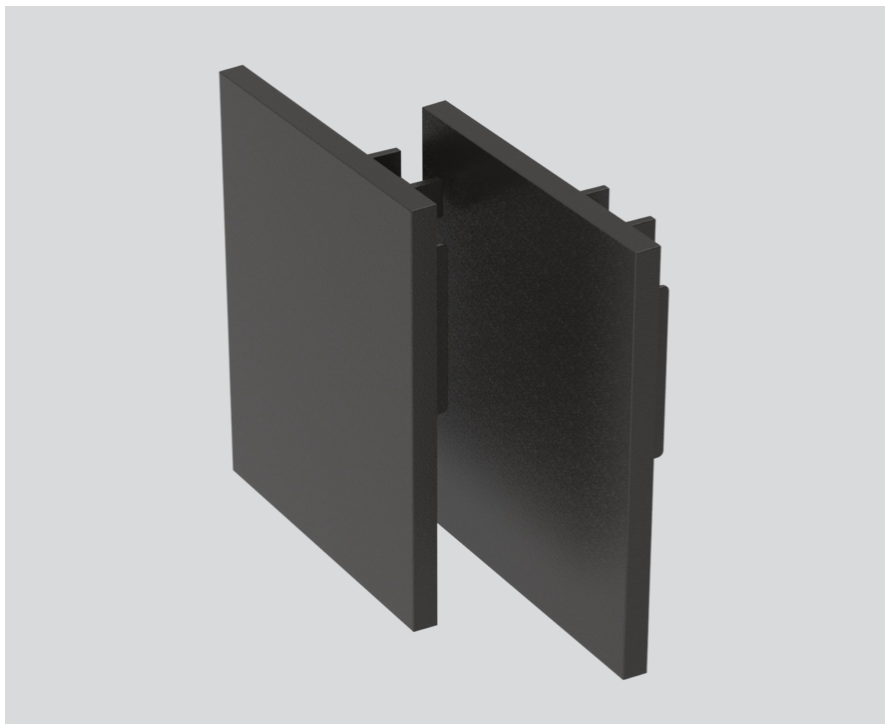

## Général

1 paire

gris umbra , RAL 7022 <sup>1</sup>

## Physique

length 61 mm

width 76 mm

height 5 mm

0.1 kg

encastré bord

<sup>1</sup> Code RAL