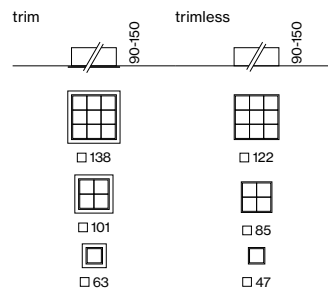

Types

Colours

Light optics / sensors

DiiA® standards
251, 252, 253

sensor version
available

one luminaire
multiple scenes

plug / socket
connector

black & gold
reflector

tunable white
2700-5000K